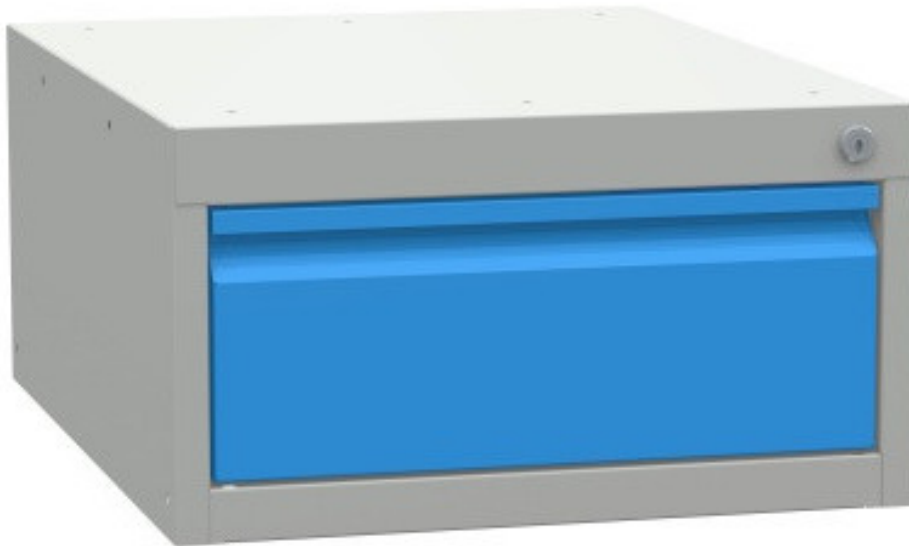

Dílenský podvěsný kontejner

Kód: SK42210

EAN13: -

Obrázky

Krátký popis:

1 zásuvka

Popis

Dílenský podvěsný kontejner s jednou zásuvkou. Šířka 480mm, hloubka 610mm

Rozměry výška x šířka předního čela zásuvky 170x429 mm.

Parametry

hmotnost kg	16 kg
výška kontejneru	262 mm
typ dílenského kontejneru	podvěsný

Varianty

Barva	Korpus RAL7035 šedá / Dveře RAL5012 světle modrá
-------	--