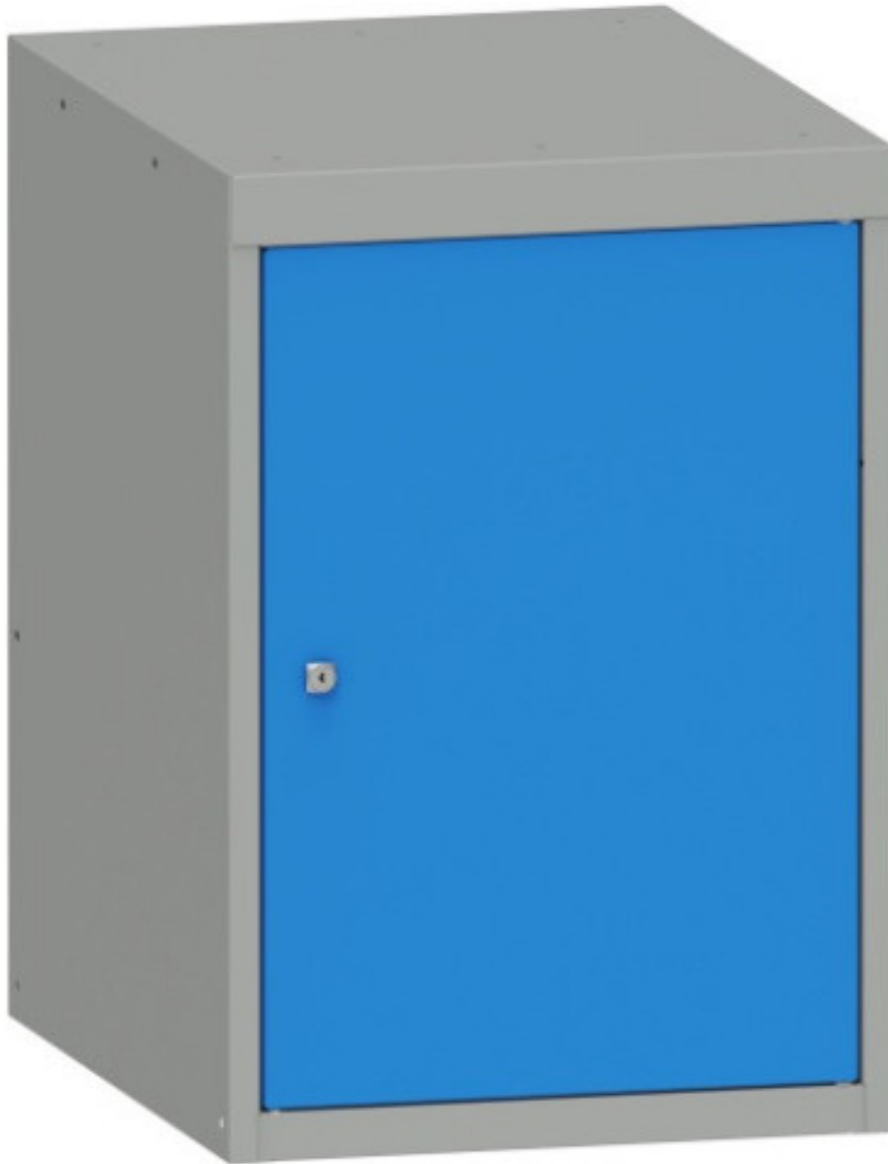

# Dílenský vložený kontejner

**Kód:** S49950

**EAN13:** -

**Obrázky**

**Krátký popis:**

1 dveře, výška 700

**Popis**

Vložený dílenský kontejner s dveřmi. Šířka 480 mm hloubka 610mm.

## Parametry

hmotnost kg	21 kg
výška kontejneru	700 mm
typ dílenského kontejneru	vložený

## Varianty

Barva	Korpus RAL7035 šedá / Dveře RAL5012 světle modrá
-------	--