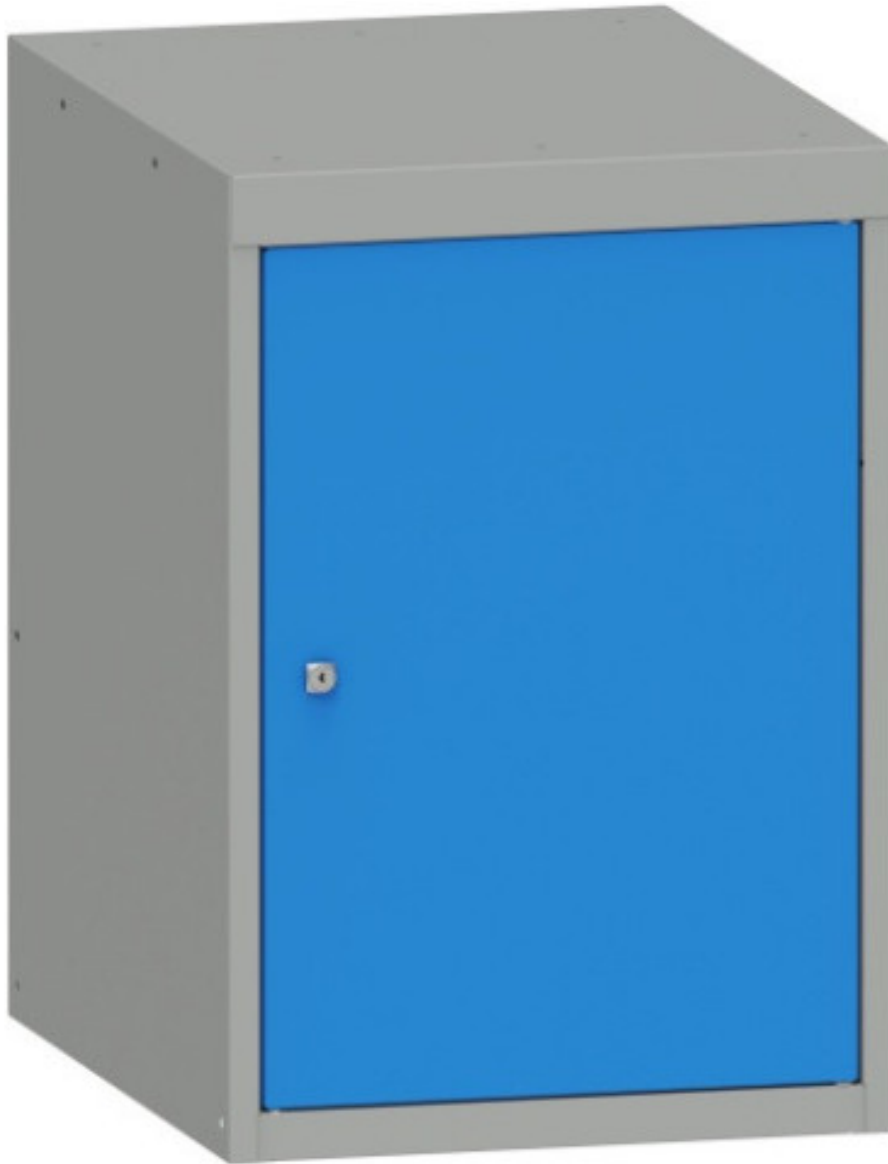

Dílenský vložený kontejner

Kód: S49950

EAN13: -

Obrázky

Krátký popis:

1 dveře, výška 700

Popis

Vložený dílenský kontejner s dveřmi. Šířka 480 mm hloubka 610mm.

Parametry

hmotnost kg	21 kg
výška kontejneru	700 mm
typ dílenského kontejneru	vložený

Varianty

Barva	Korpus RAL7035 šedá / Dveře RAL5012 světle modrá
-------	--

Související produkty:

XK4801006

Samostatná police do SK4995,SK44520,SK48010