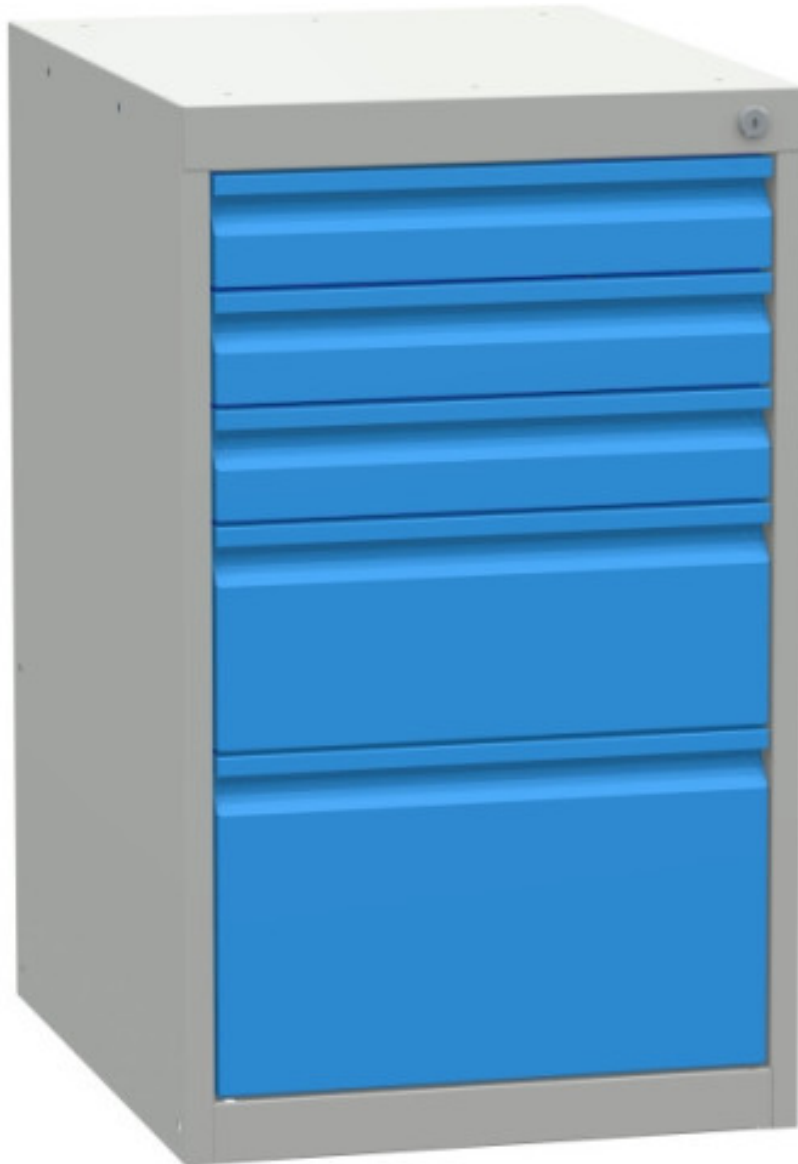

Dílenský podstavný kontejner

Kód: SK48050

EAN13: -

Obrázky

Krátký popis:

5 zásuvek, výška 800

Popis

Podstavný dílenský kontejner se pěti zásuvkami. Šířka 480 mm hloubka 610mm.

Rozměry výška x šířka předních čel zásuvek 85x429 a 170x429 a 260x429 mm.

Parametry

hmotnost kg	44 kg
výška kontejneru	800 mm
typ dílenského kontejneru	podstavný

Varianty

Barva	Korpus RAL7035 šedá / Dveře RAL5012 světle modrá
-------	--------------------------------------------------