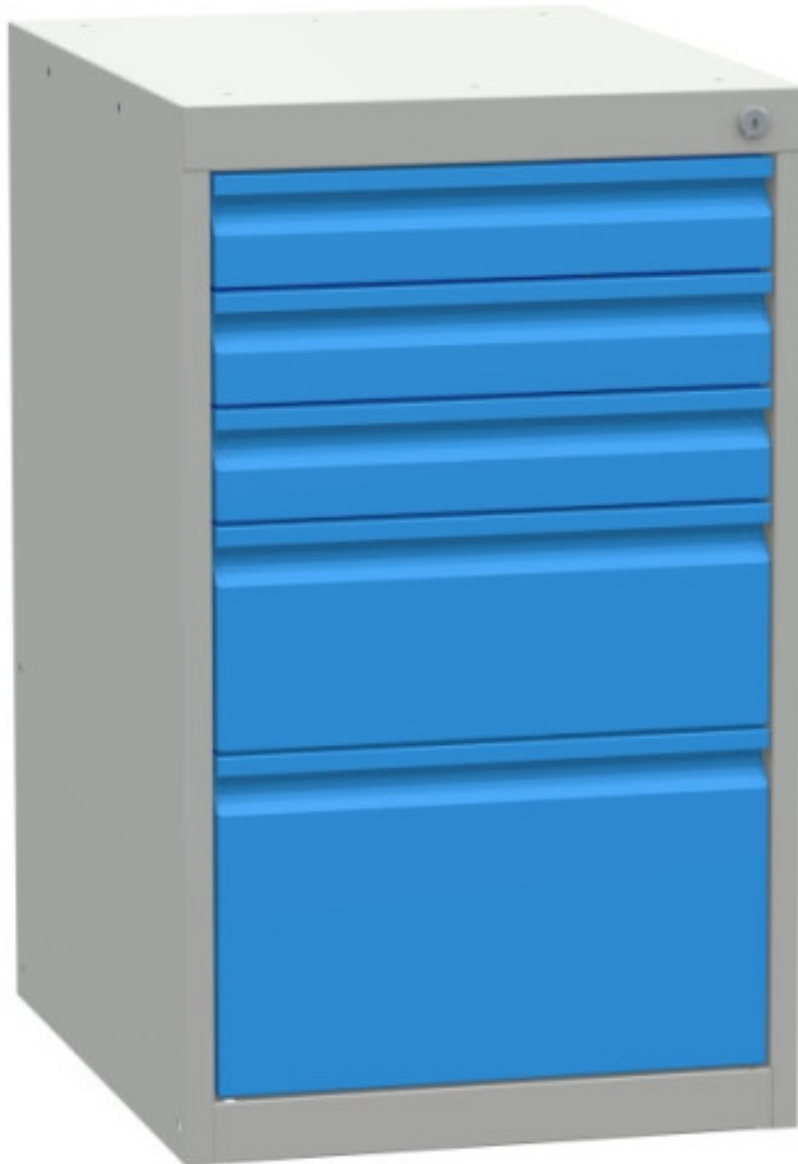

# Díleňský podstavný kontejner

**Kód:** SK48050

**EAN13:** -

**Obrázky**

**Krátký popis:**

5 zásuvek, výška 800

**Popis**

Podstavný dílenský kontejner se pěti zásuvkami. Šířka 480 mm hloubka 610mm.

Rozměry výška x šířka předních čel zásuvek 85x429 a 170x429 a 260x429 mm.

## Parametry

hmotnost kg	44 kg
výška kontejneru	800 mm
typ dílenského kontejneru	podstavný

## Varianty

Barva	Korpus RAL7035 šedá / Dveře RAL5012 světle modrá
-------	--