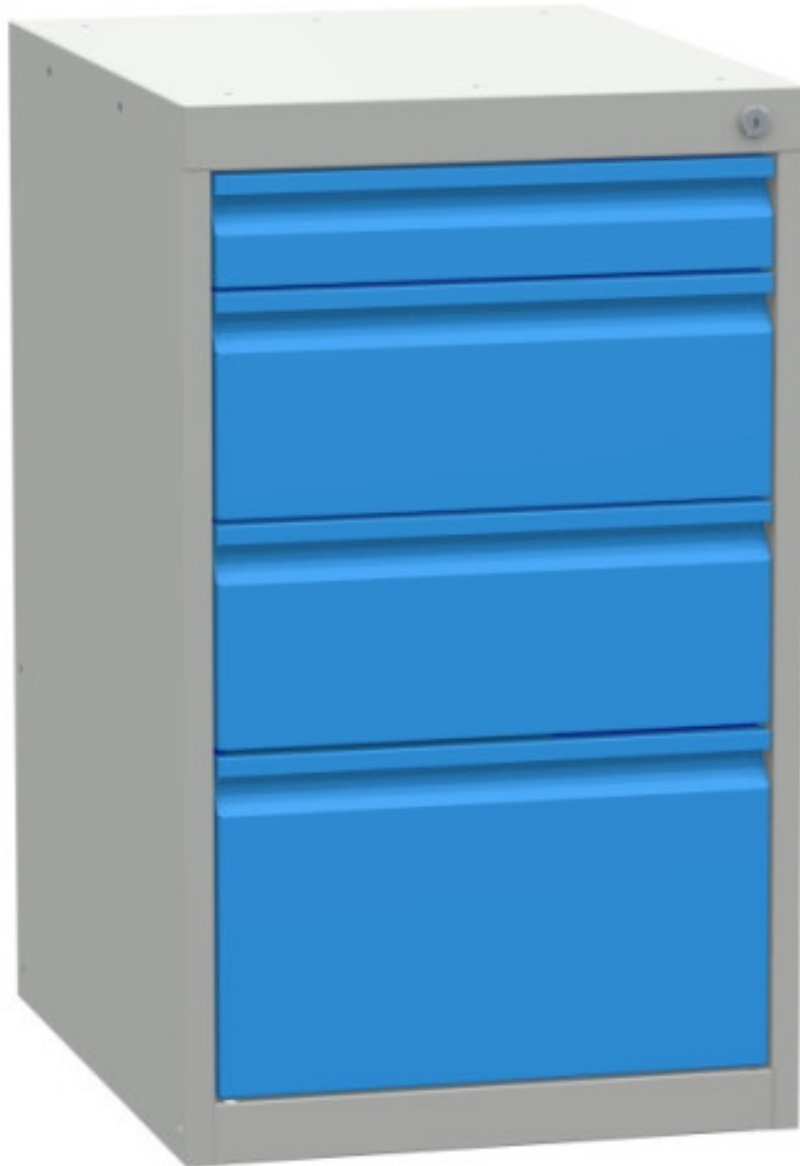

Dílenský podstavný kontejner

Kód: SK48040

EAN13: -

Obrázky

Krátký popis:

4 zásuvky, výška 800

Popis

Podstavný dílenský kontejner se čtyřmi zásuvkami. Šířka 480 mm hloubka 610mm.

Rozměry výška x šířka předních čel zásuvek 85x429 a 170x429 a 260x429 mm.

Parametry

hmotnost kg	41 kg
výška kontejneru	800 mm
typ dílenského kontejneru	podstavný

Varianty

Barva	Korpus RAL7035 šedá / Dveře RAL5012 světle modrá
-------	--