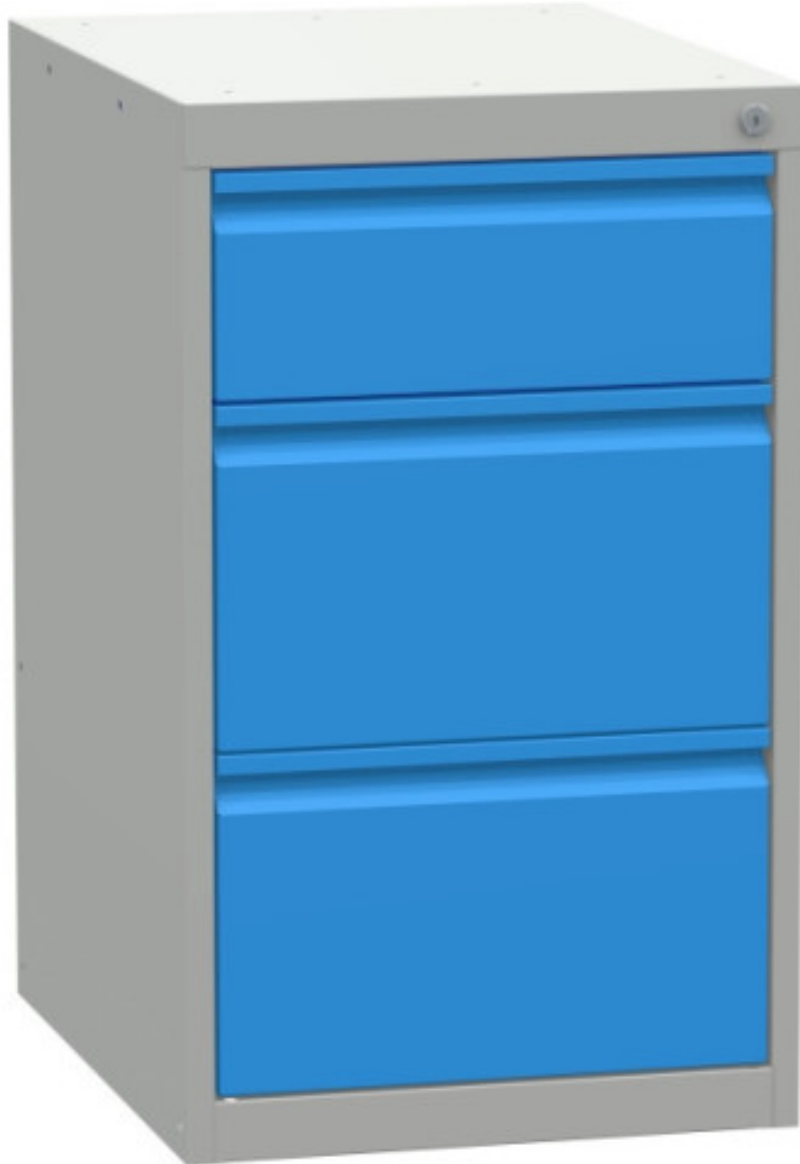

# Dílenský podstavný kontejner

**Kód:** SK48030

**EAN13:** -

**Obrázky**

**Krátký popis:**

3 zásuvky, výška 800mm

**Popis**

Podstavný dílenský kontejner se třemi zásuvkami. Šířka 480 mm hloubka 610mm.

## Parametry

hmotnost kg	38 kg
výška kontejneru	800 mm
typ dílenského kontejneru	podstavný

## Varianty

Barva	Korpus RAL7035 šedá / Dveře RAL5012 světle modrá
-------	--