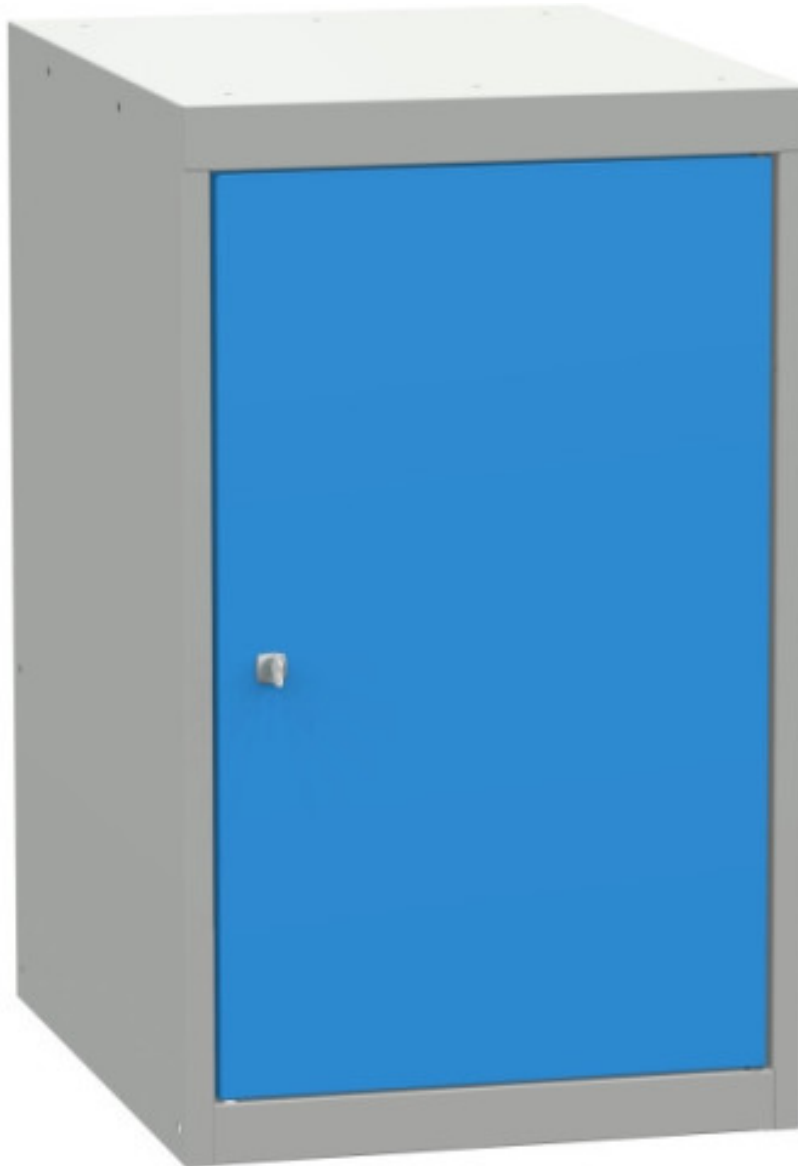

Díleňský podstavný kontejner

Kód: SK48010

EAN13: -

Obrázky

Krátký popis:

1 dveře, výška 800

Popis

Podstavný dílenský kontejner s dveřmi. Šířka 480 mm hloubka 610mm.

Parametry

hmotnost kg	22 kg
výška kontejneru	800 mm
typ dílenského kontejneru	podstavný

Varianty

Barva	Korpus RAL7035 šedá / Dveře RAL5012 světle modrá
-------	--

Související produkty:

XK4801006

Samostatná police do SK4995,SK44520,SK48010