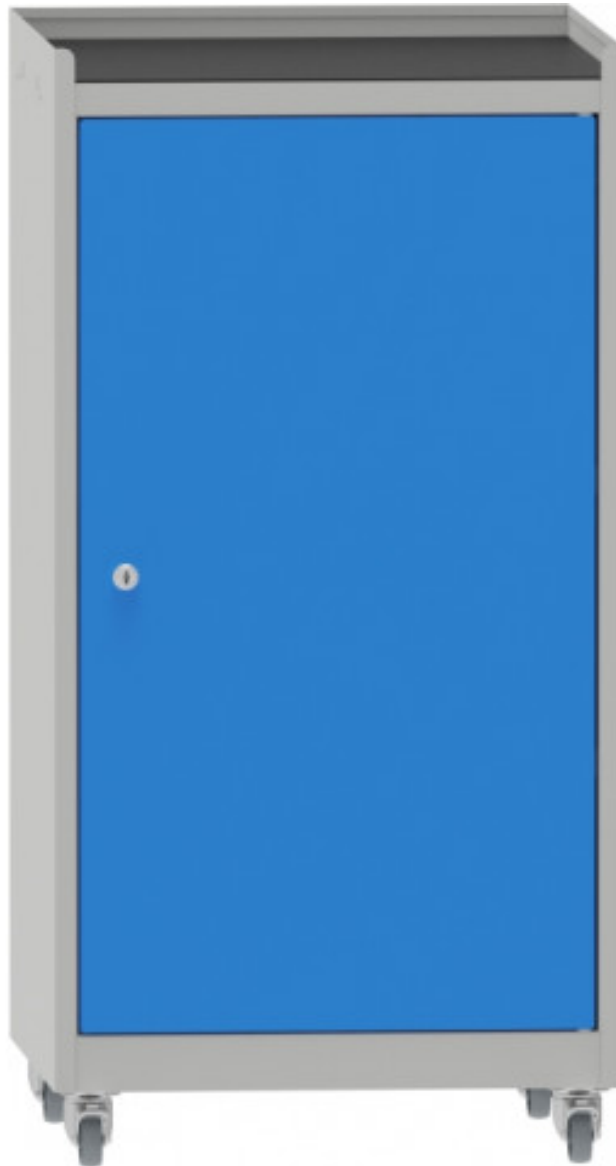

# Dílenská skříňka

**Kód:** S45500

**EAN13:** -

**Obrázky**

**Krátký popis:**

jednodvěřová,, na kolečkách 500x989x500 (šxvxh)

**Popis**

Svařovaná dílenská skříňka na kolečkách. Rozměr (vxšxh)- 1000x500x500 ; s kolečky je výška 1104mm. 2 police, 1 zásuvka na kuličkových výsuvech

## Parametry

dílenské skříňky pojízdné	s kolečky
počet dveří	1
typ dílenské skříňky	svařovaná