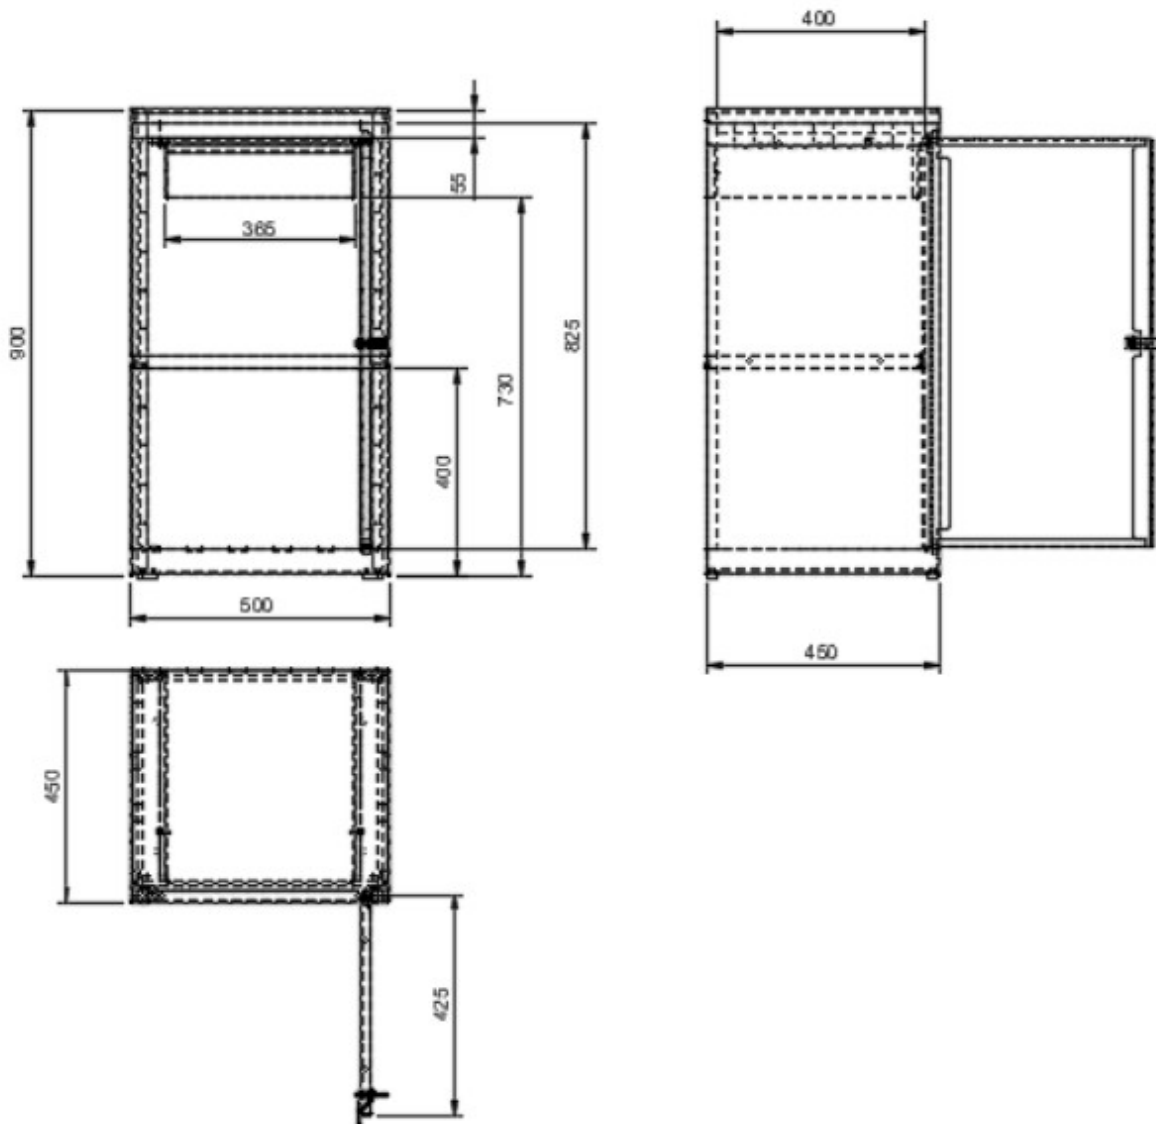

Díleňská skříňka jednodvéřová

Kód: S45700

EAN13: -

Obrázky

Krátký popis:

jednodveřová, VxŠxH 900x500x450 mm

Popis

Svařovaná dílenská skříňka. Rozměr VxŠxH 900x500x450 mm, 1 police, 1 zásuvka

Parametry

dílenské skříňky pojízdné	bez koleček
počet dveří	1
typ dílenské skříňky	svařovaná

Varianty

Související produkty:

S04575

Nástavba k dílenské skříňce