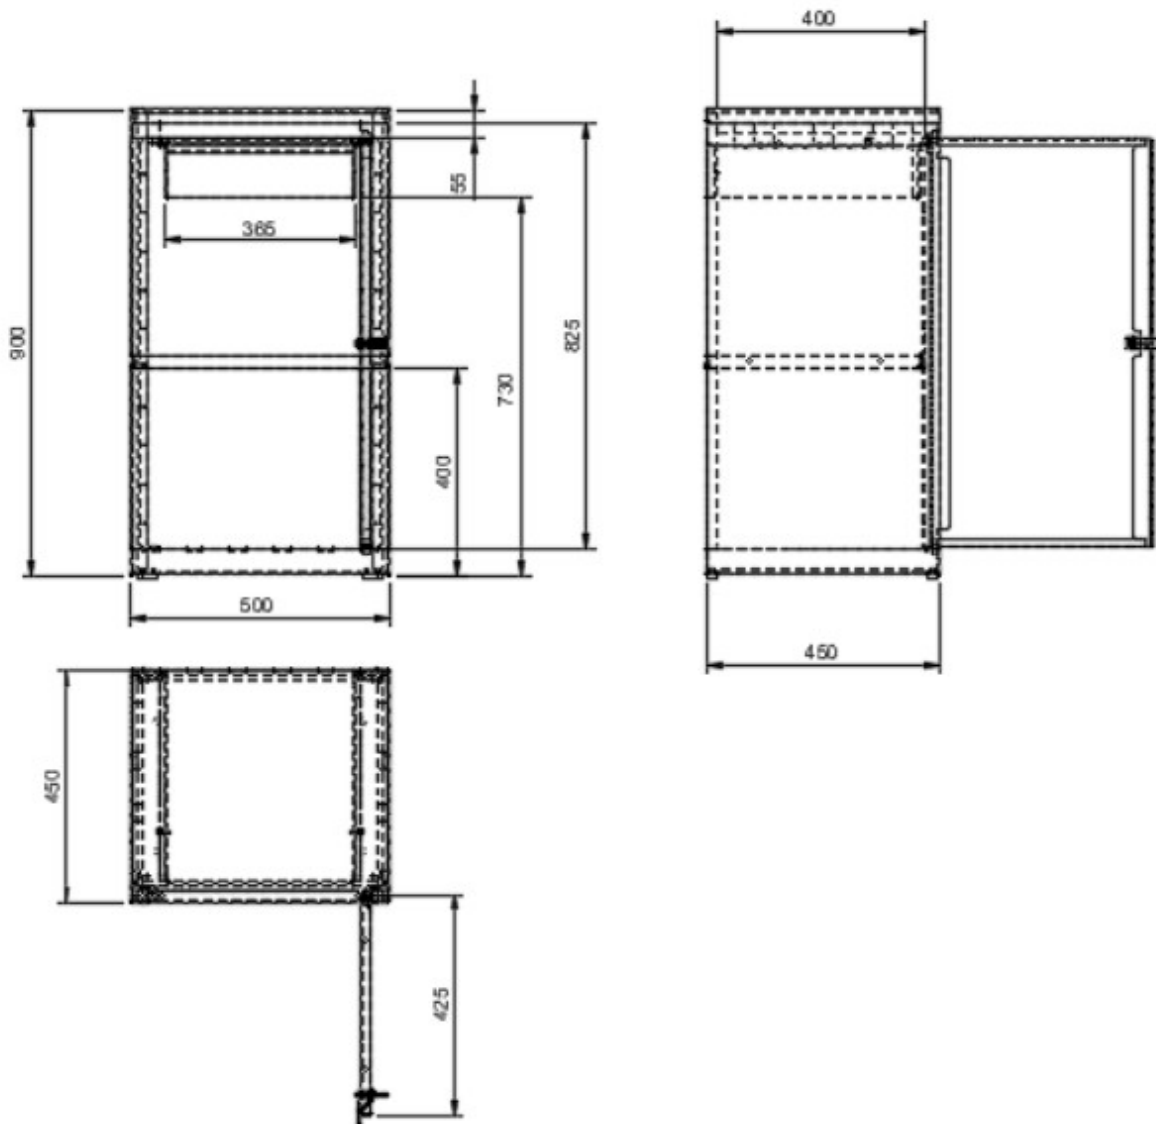

Parametry

dílenské skříňky pojízdné	bez koleček
počet dveří	1
typ dílenské skříňky	svařovaná

Varianty

Související produkty:

S04575