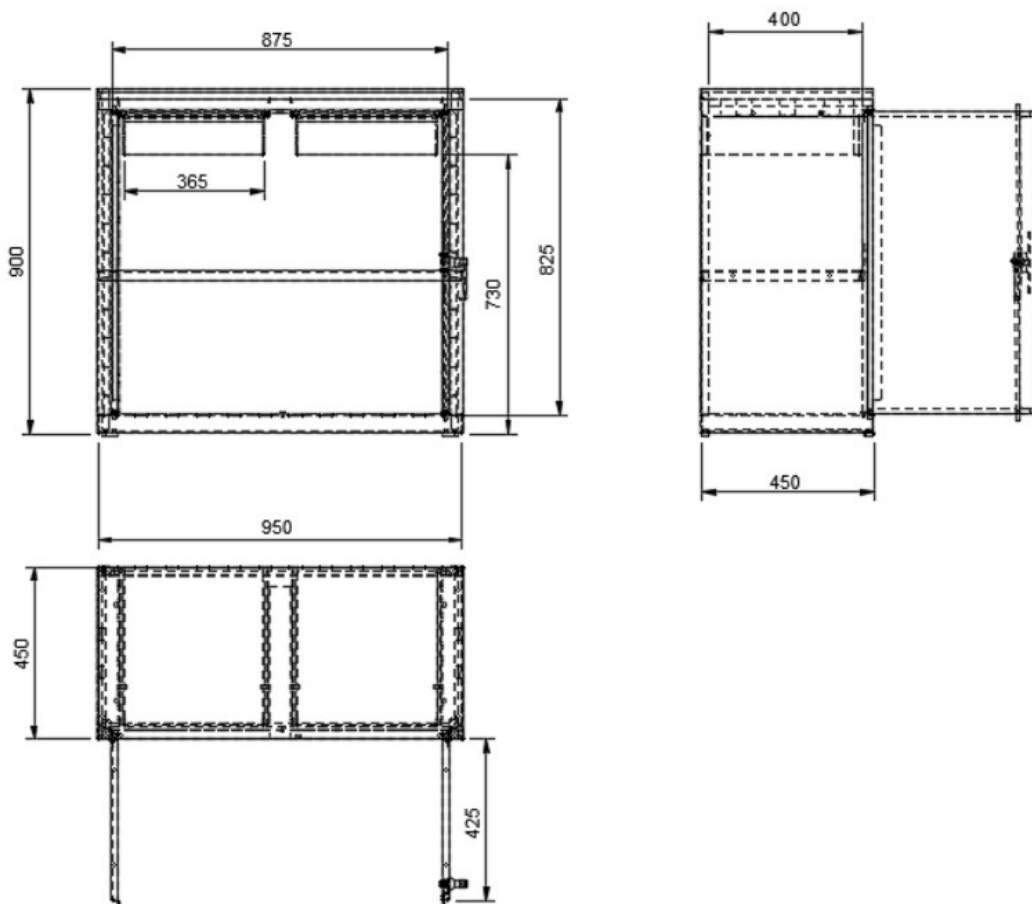

Dílenská skříňka dvoudvěřová

Kód: S45750

EAN13: -

Obrázky

Krátký popis:

dvoudvěřová, 900x950x450 mm (vxšxh)

Popis

Svařovaná dvoudvěřová dílenská skříňka. Rozměr (vxšxh) 900x950x450. 1 police, 2x zásuvka

Parametry

dílenské skříňky pojízdné	bez koleček
počet dveří	2
typ dílenské skříňky	svařovaná

Varianty

Související produkty:

S04575
Nástavba k dílenské skříňce