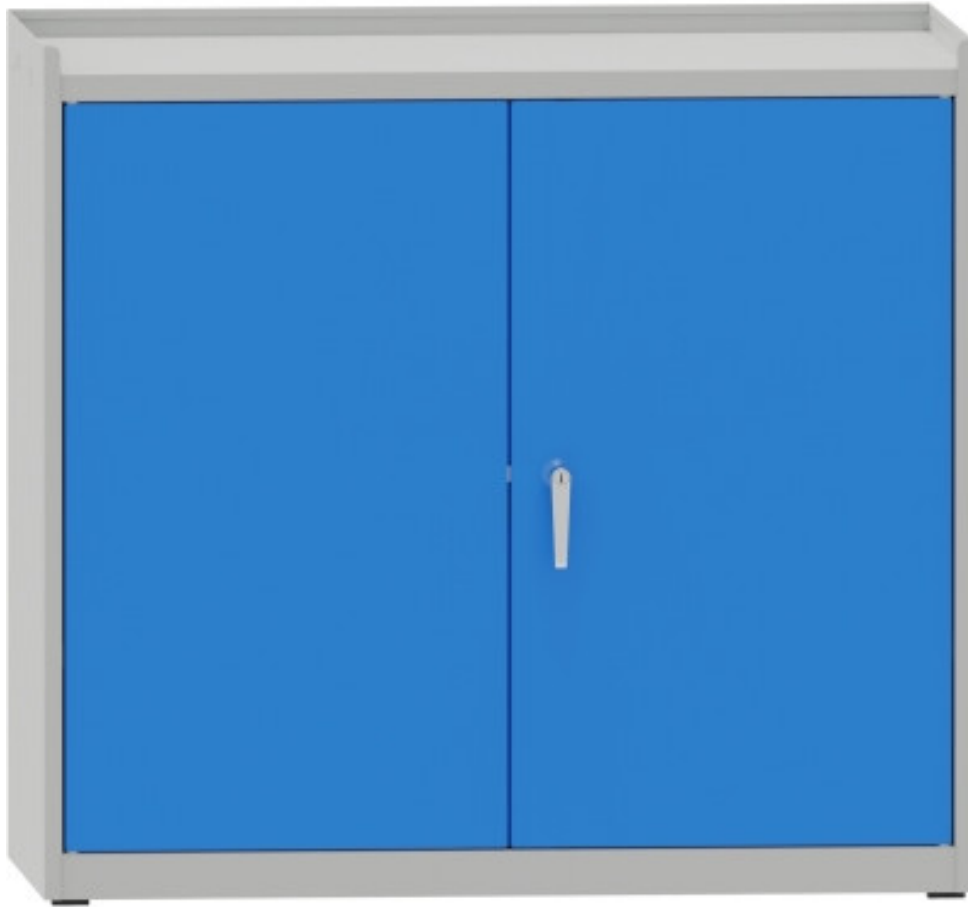

Díleňská skříňka dvoudvěřová

Kód: S45750

EAN13: -

Obrázky

Krátký popis:

dvoudvěřová, 900x950x450 mm (vxšxh)

Popis

Svařovaná dvoudvěřová dílenská skříňka. Rozměr (vxšxh) 900x950x450. 1 police, 2x zásuvka

Parametry

dílenské skříňky pojízdné	bez koleček
počet dveří	2
typ dílenské skříňky	svařovaná

Varianty

Související produkty:

S04575
Nástavba k dílenské skříňce