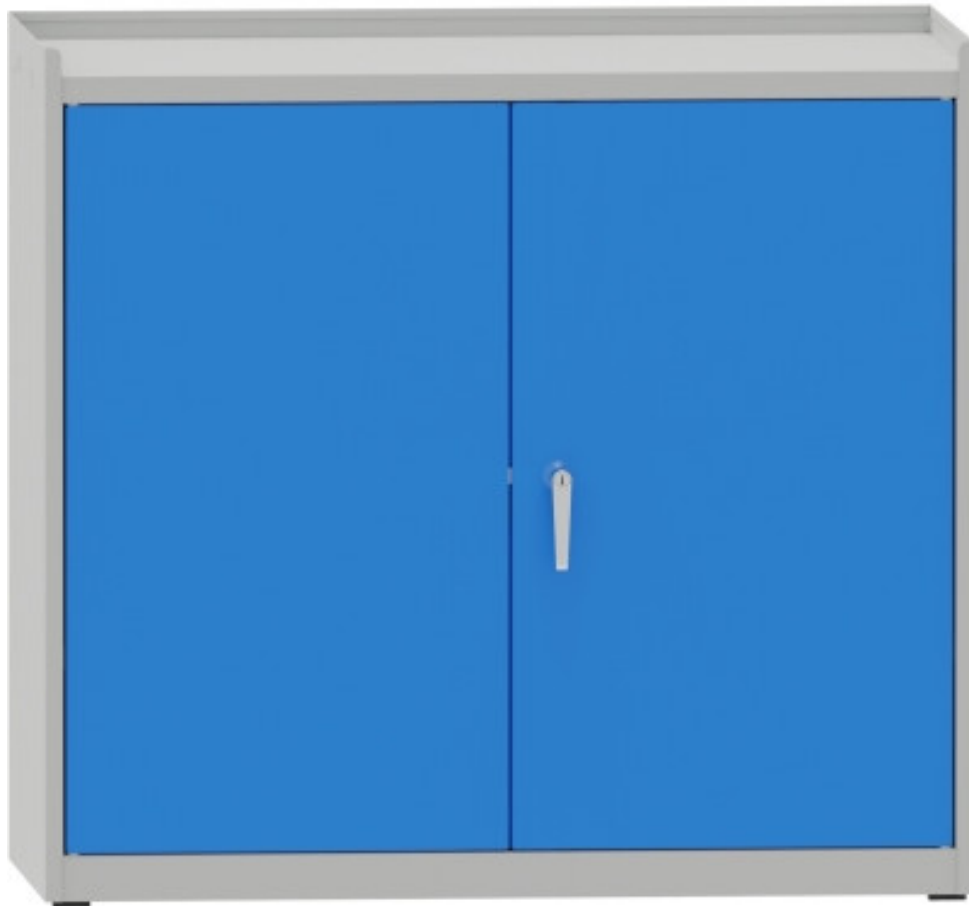

Dílenská skříňka dvoudvěřová

Kód: S45750

EAN13: -

Obrázky

Krátký popis:

dvoudvěřová, 900x950x450 mm (vxšxh)

Popis

Svařovaná dvoudvěřová dílenská skříňka. Rozměr (vxšxh) 900x950x450. 1 police, 2x zásuvka

Parametry

dílenské skříňky pojízdné	bez koleček
počet dveří	2
typ dílenské skříňky	svařovaná

Varianty

Související produkty:

S04575
Nástavba k dílenské skříňce