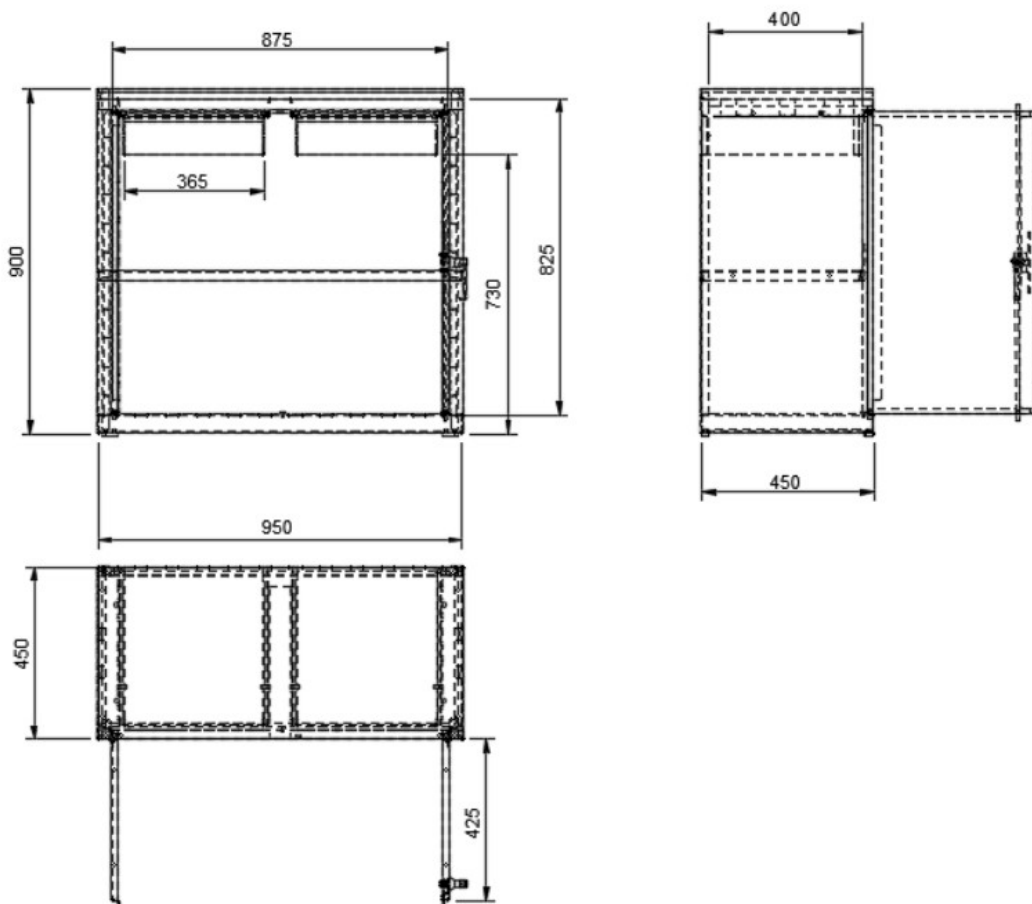

Díleňská skříňka dvoudvěřová

Kód: S45750

EAN13: -

Obrázky

Krátký popis:

dvoudvěřová, 900x950x450 mm (vxšxh)

Popis

Svařovaná dvoudvěřová dílenská skříňka. Rozměr (vxšxh) 900x950x450. 1 police, 2x zásuvka

Parametry

dílenské skříňky pojízdné	bez koleček
počet dveří	2
typ dílenské skříňky	svařovaná

Varianty

Související produkty:

S04575
Nástavba k dílenské skříňce