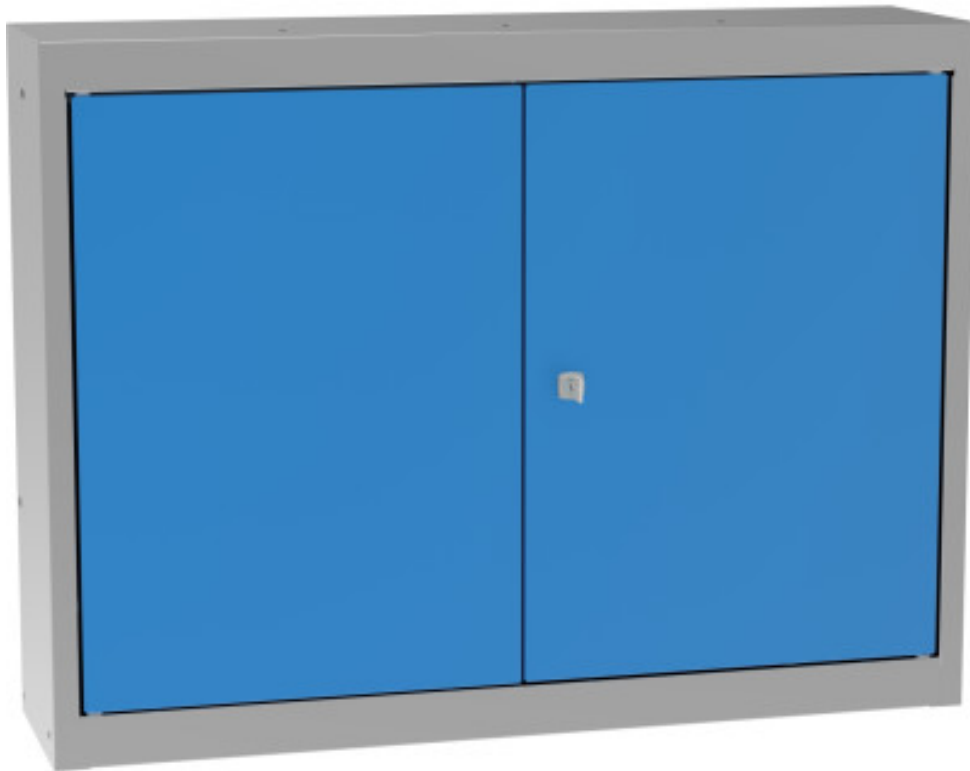

Díleňská skříňka závěsná dvoudvéřová

Kód: SZ40200

EAN13: -

Obrázky

Krátký popis:

800x600x200 (šxvxh), dvoudvěřová

Popis

Závěsná dílenská skříňka dvoudvěřová 800x600x200 (šxvxh),

Parametry

výška mm	600
šířka mm	800 mm
hloubka mm	200 mm
hmotnost kg	10 kg
závěsné skříňky typ	dvoudvěřové

Varianty

Související produkty: