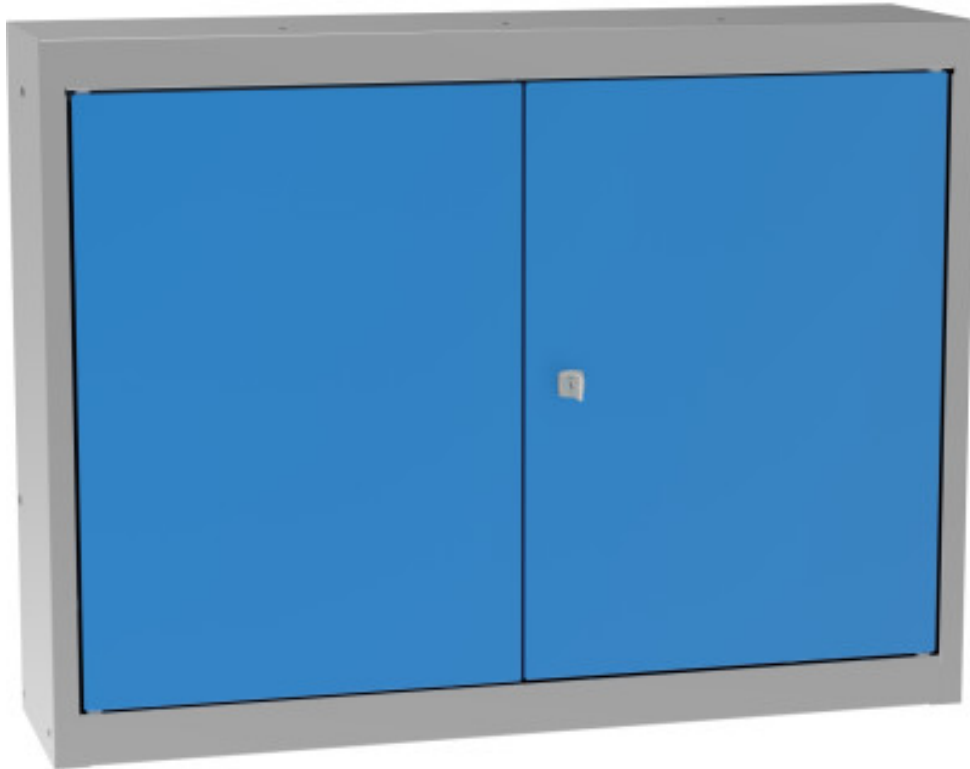

Díleňská skříňka závěsná dvoudvéřová

Kód: SZ40200

EAN13: -

Obrázky

Krátký popis:

800x600x200 (šxvxh), dvoudvěřová

Popis

Závěsná dílenská skříňka dvoudvěřová 800x600x200 (šxvxh),

Parametry

výška mm	600
šířka mm	800 mm
hloubka mm	200 mm
hmotnost kg	10 kg
závěsné skříňky typ	dvoudvěřové

Varianty

Související produkty: