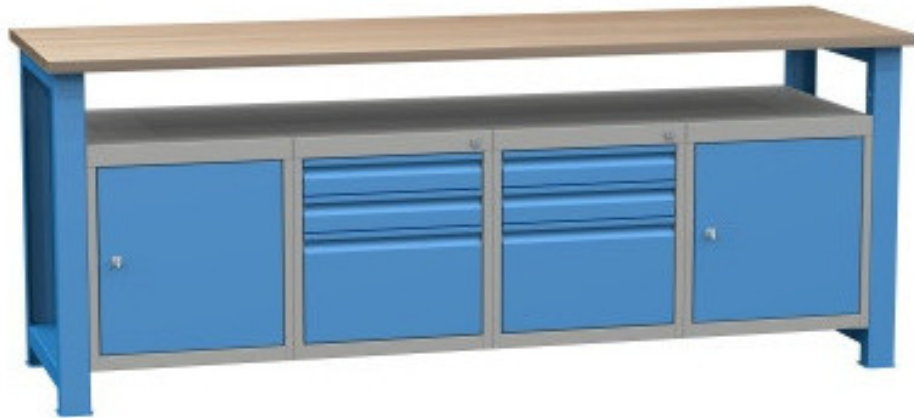

Díleňský stůl 2100 mm, 27 mm

Kód: SD42113

EAN13: -

Obrázky

Krátký popis:

s 2 kontejnery s dveřmi, s 2 kontejnery se zásuvkami pevné podnoží,

Popis

Dílenský stůl 2100 mm se 4 vloženými kontejnery. Deska spárovka 27 mm.

2x noha S04102030, 1x deska X6000971, 1x spojnice spodní S04010, 2x kontejner SK44520, 2 kontejner SK44530

Montáž +800 Kč bez DPH

Parametry

výška mm	827 mm
hloubka mm	700 mm
spárovka	27 mm
typ spojnice nohou	spodní
šířka dílenských stolů	2100 mm
podnoží	pevné
výška kontejneru	527 mm