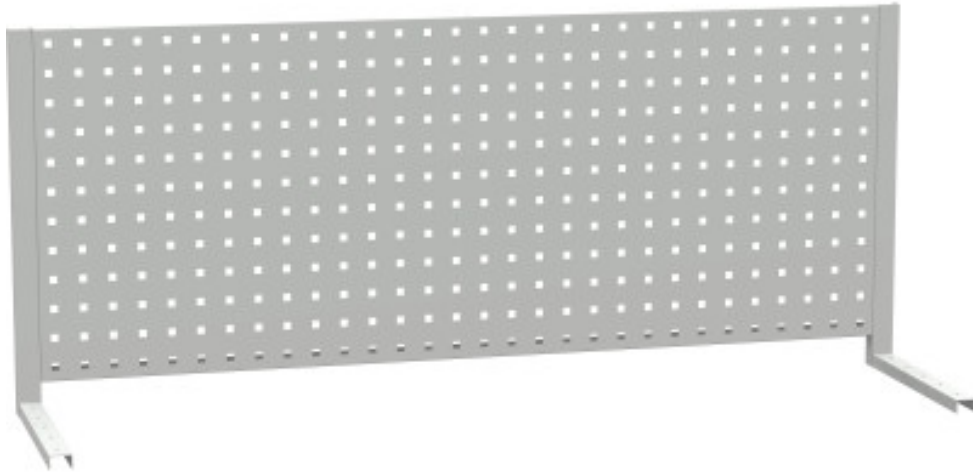

Perfopanel na stůl 1200mm

Kód: SN4124440

EAN13: -

Obrázky

Krátký popis:

perfopanel na stůl šíře 1200 výška 500, otvory 10x10

Popis

Perfopanel k připevnění na stůl šíře 1200 mm, výška 500mm, otvory 10x10 pro zavěšení eurodržáků

Parametry

perfo panely závěsy	10x10 mm
perfopanely typ	na stůl

Varianty

Související produkty: