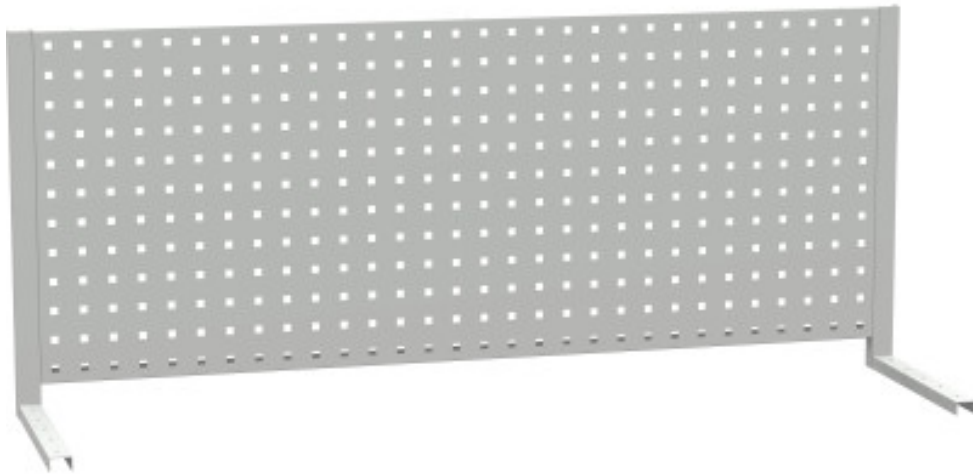

Perfopanel na stůl 1700 mm

Kód: SN4174440

EAN13: -

Obrázky

Krátký popis:

perfopanel na stůl šíře 1200 výška 500, otvory 10x10

Popis

Perfopanel k připevnění na stůl šíře 1700 mm, výška 500mm, otvory 10x10 pro zavěšení eurodržáků

Parametry

perfo panely závěsy	10x10 mm
perfopanely typ	na stůl

Varianty

Související produkty: