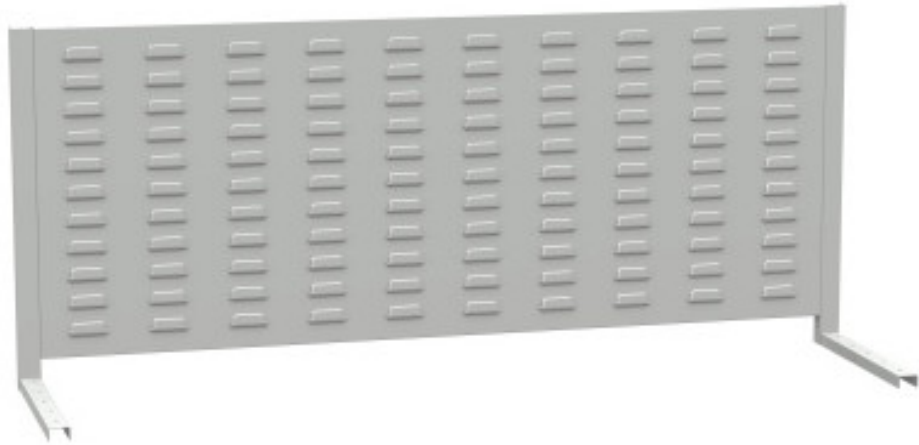

Perfopanel na stůl 1700 mm

Kód: SN4174445

EAN13: -

Obrázky

Krátký popis:

perfopanel na stůl šíře 1700 výška 500, otvory 50x20

Popis

Perfopanel k připevnění na stůl šíře 1700 mm, výška 500mm, otvory 50x20 pro zavěšení eurodržáků

Parametry

perfo panely závěsy	50x20 mm
perfopanely typ	na stůl

Varianty

Související produkty: