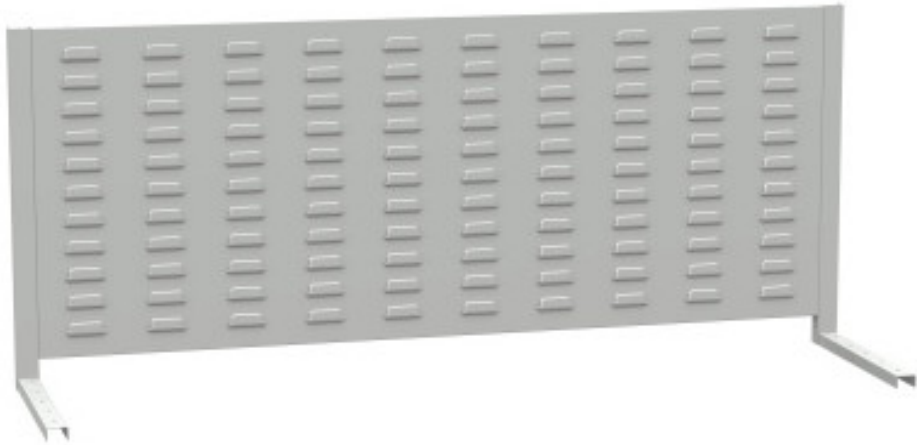

# Perfopanel na stůl 2100 mm

**Kód:** SN4214445

**EAN13:** -

**Obrázky**

**Krátký popis:**

perfopanel na stůl šíře 2100 výška 500, otvory 50x20

**Popis**

Perfopanel k připevnění na stůl šíře 2100 mm, výška 500mm, otvory 50x20 pro zavěšení eurodržáků.  
Obrázek je ilustrativní (šíře 1200)

## Parametry

perfo panely závěsy	50x20 mm
perfopanely typ	na stůl