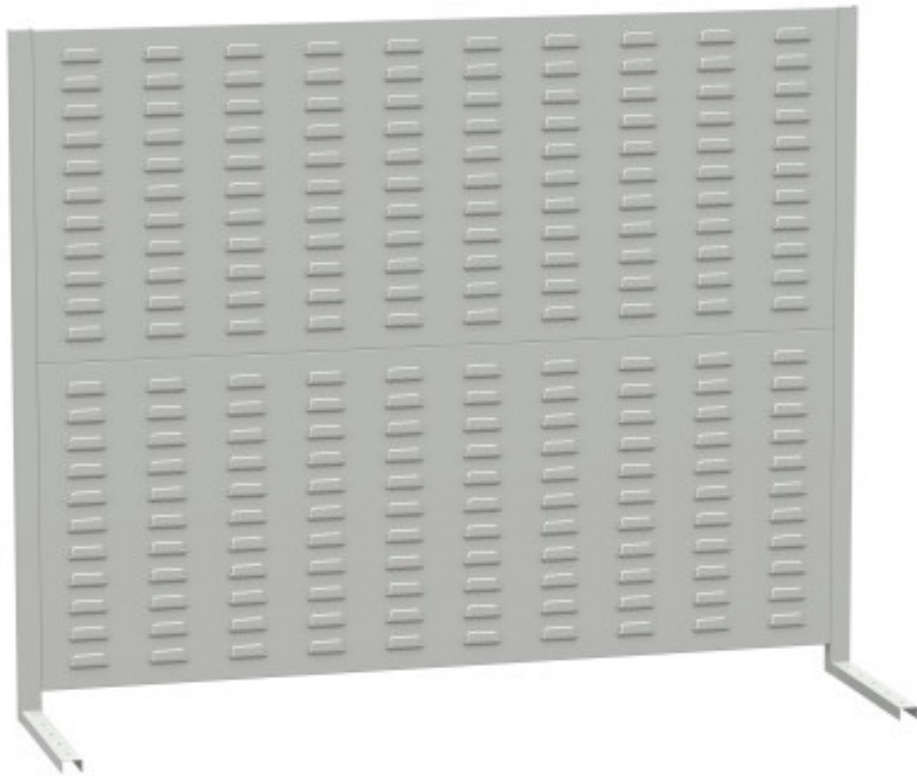

# Perfopanel na stůl 1200 mm

**Kód:** SN4128905

**EAN13:** -

**Obrázky**

**Krátký popis:**

perfopanel na stůl šíře 1200 výška 956, otvory 50x20

**Popis**

Perfopanel k připevnění na stůl šíře 1200 mm, výška 956 mm, otvory 10x10 pro zavěšení eurodržáků

## Parametry

perfo panely závěsy	50x20 mm
perfopanely typ	na stůl