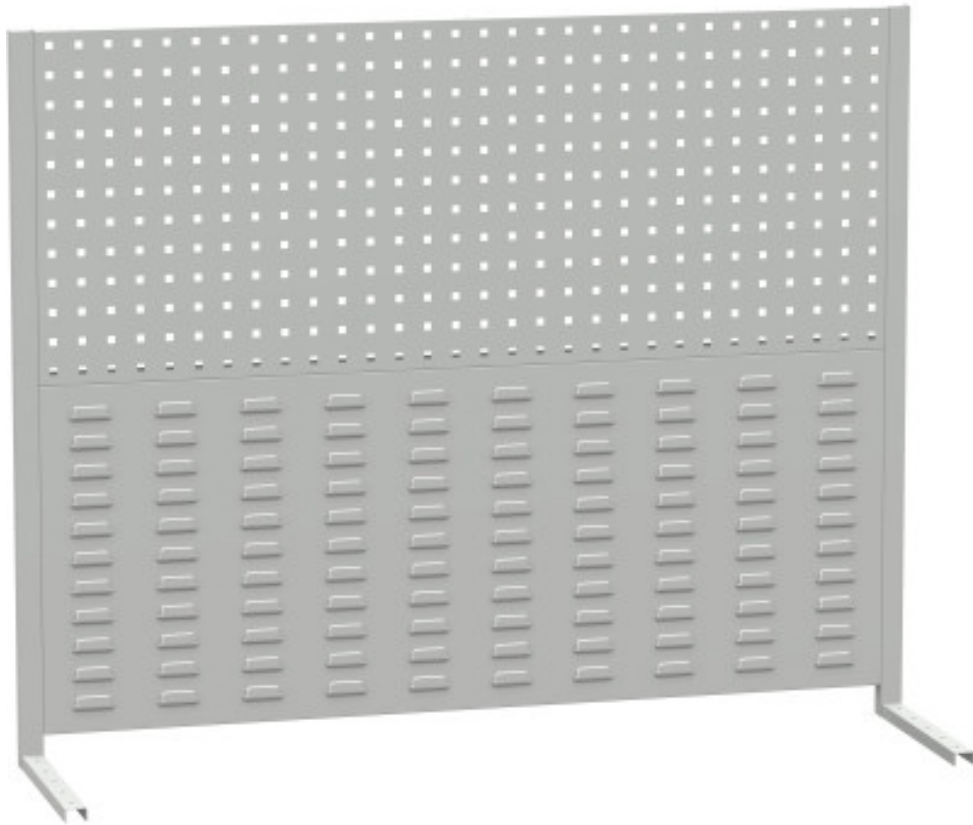

Perfopanel na stůl 1700 mm

Kód: SN4178909

EAN13: -

Obrázky

Krátký popis:

perfopanel na stůl šíře 1700 výška 956, otvory 50x20

Popis

Perfopanel k připevnění na stůl šíře 1700 mm, výška 956 mm, otvory 10x10 + 50x20 pro zavěšení eurodržáků

Parametry

perfo panely závěsy	10x10+50x20 mm
perfopanely typ	na stůl
výška perfopanelu	956 mm

Varianty

Související produkty: