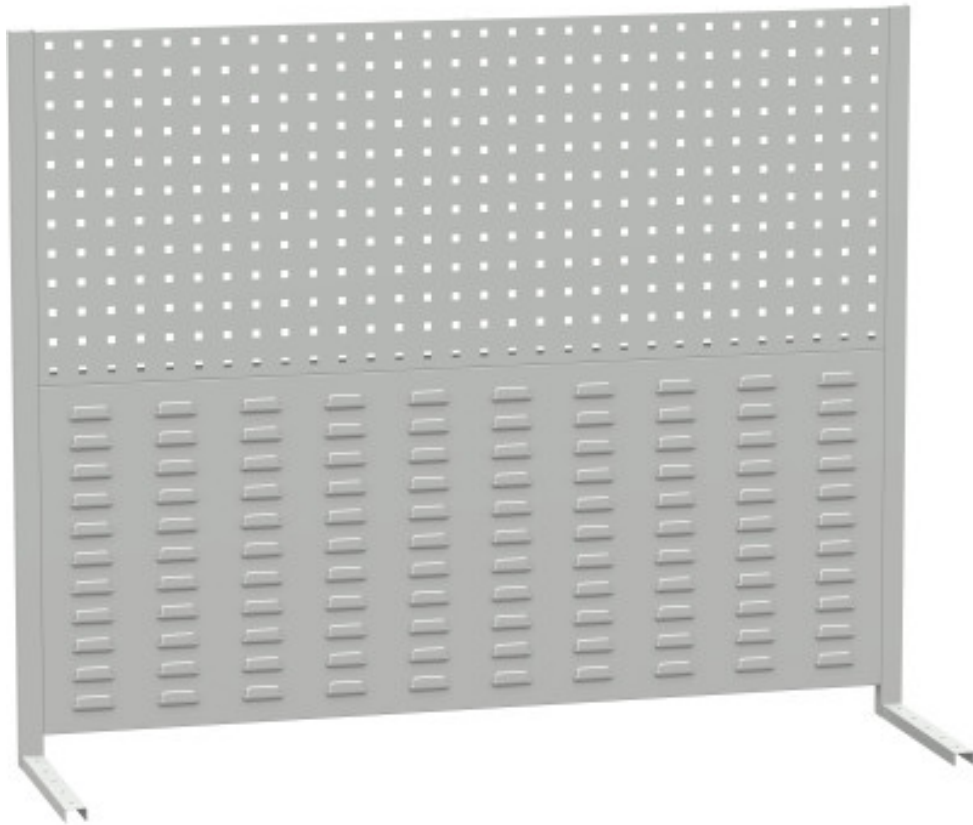

# Perfopanel na stůl 2100 mm

**Kód:** SN4218909

**EAN13:** -

**Obrázky**

**Krátký popis:**

perfopanel na stůl šíře 2100 výška 956, otvory 50x20

**Popis**

Perfopanel k připevnění na stůl šíře 2100 mm, výška 956 mm, otvory 10x10 + 50x20 pro zavěšení eurodržáků

## Parametry

perfo panely závěsy	10x10+50x20 mm
perfopanely typ	na stůl
výška perfopanelu	956 mm