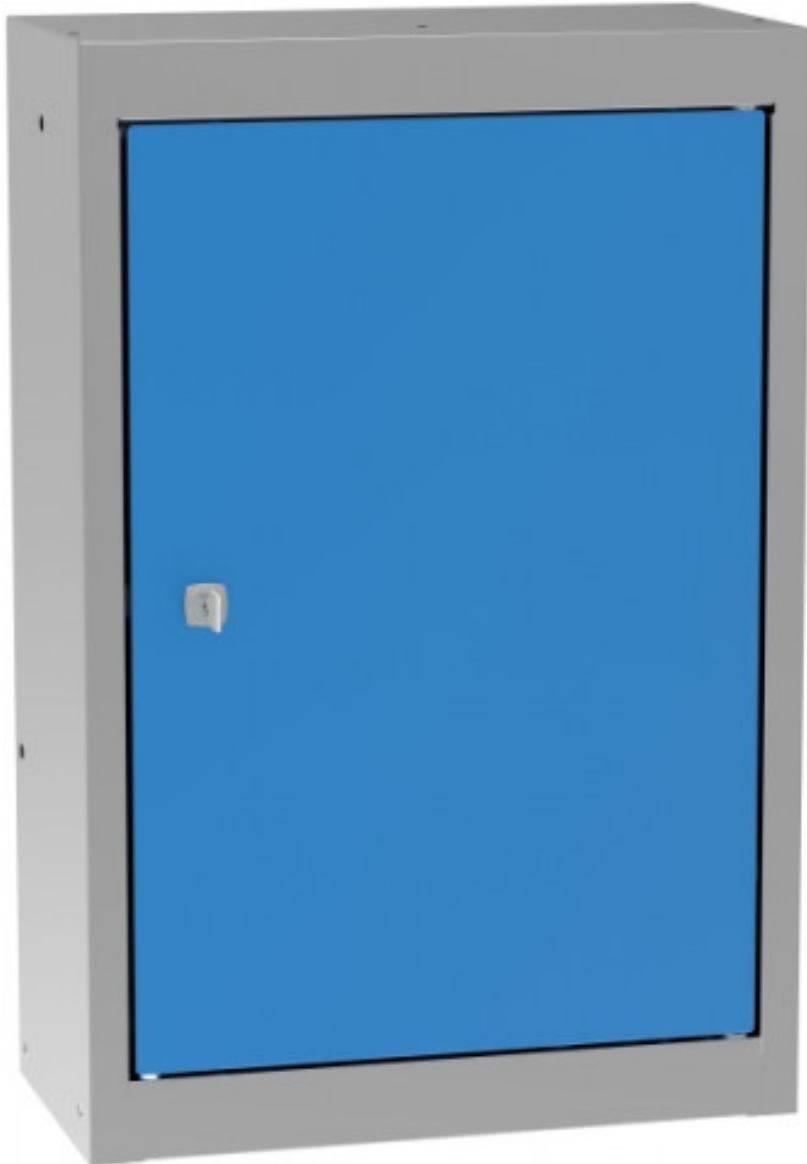

# Závěsná skříňka jednodveřová

**Kód:** SZ40100

**EAN13:** -

**Obrázky**

**Krátký popis:**

VxŠxH 600x433x200

**Popis**

Závěsná jednodvřevá závěsná skříňka. Upevnění na zeď. Upevňovací materiál není součástí balení.

## Parametry

|                     |              |
|---------------------|--------------|
| výška mm            | 600          |
| šířka mm            | 433 mm       |
| hloubka mm          | 200 mm       |
| hmotnost kg         | 8 kg         |
| závěsné skříňky typ | jednodvéřevé |