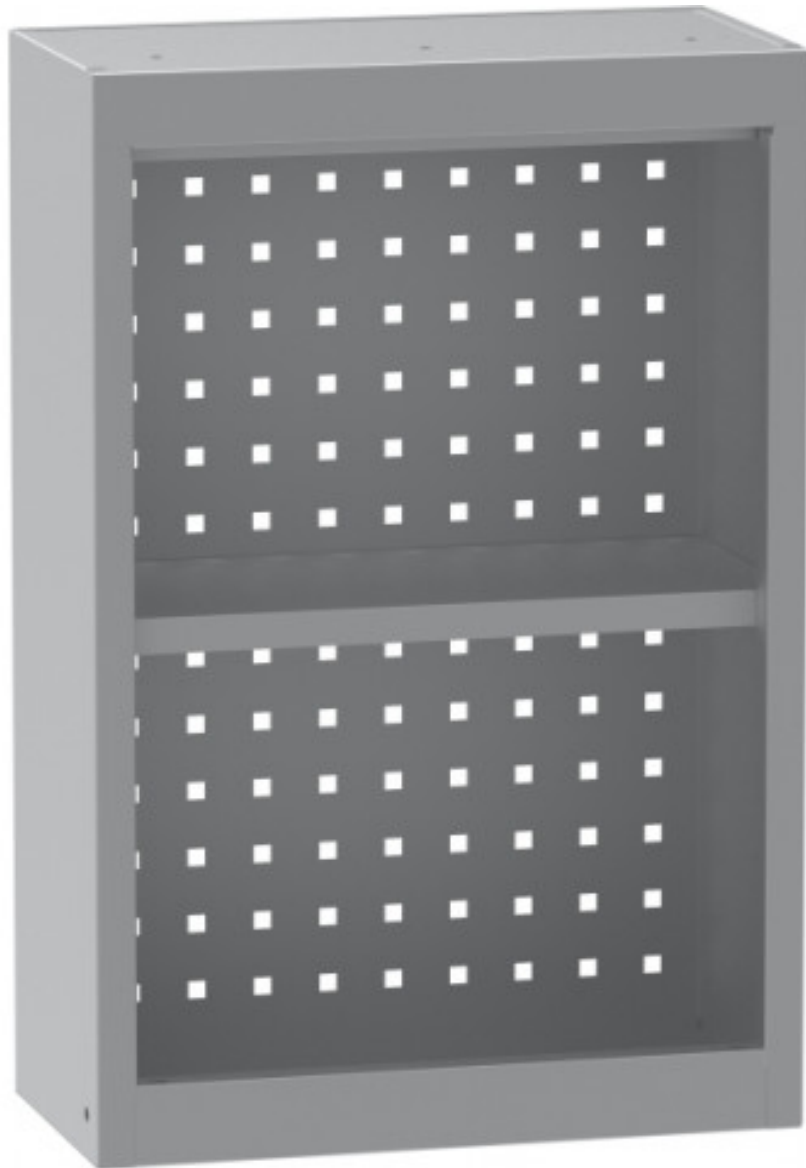

Závěsná skříňka bez dveří 400

Kód: SZ40300

EAN13: -

Obrázky

Krátký popis:

VxŠxH 600x433x200

Popis

Závěsná skříňka bez dveří. Záda s otvory 10x10 pro použití držáků náradí.

Parametry

výška mm	600
šířka mm	433 mm
hloubka mm	200 mm
hmotnost kg	8 kg
závěsné skříňky typ	bez dveří

Varianty

Související produkty: