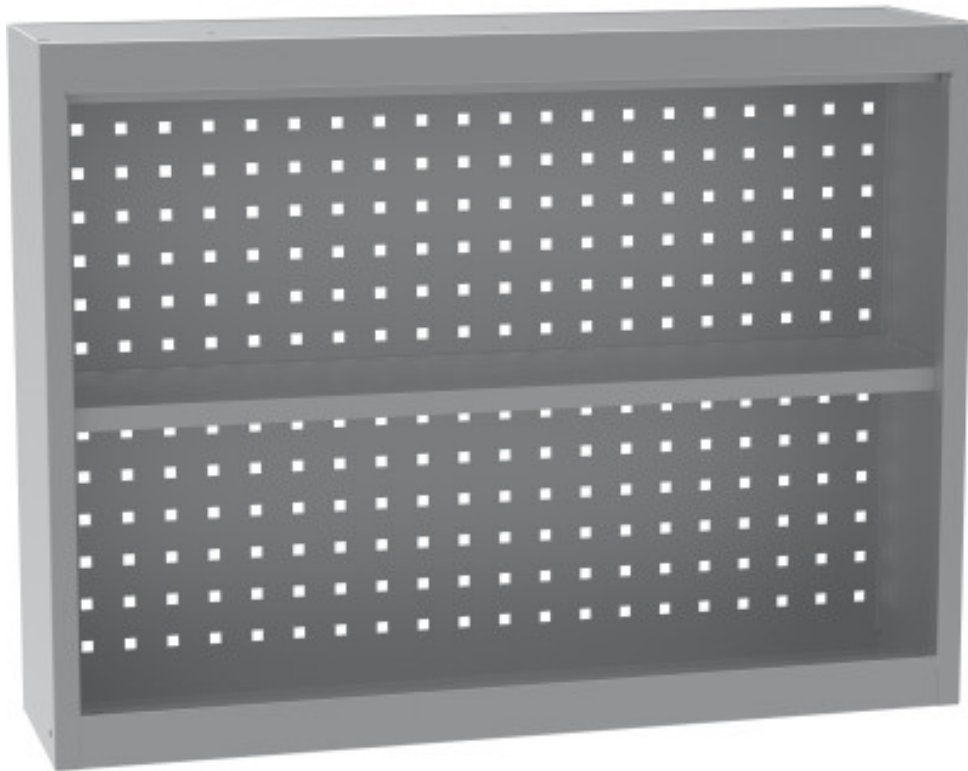

# Závěsná skříňka bez dveří 800

**Kód:** SZ40400

**EAN13:** -

**Obrázky**

**Krátký popis:**

VxŠxH 600x800x200

**Popis**

Závěsná skříňka s perfo zády s otvory 10x10.

## Parametry

výška mm	600
šířka mm	800 mm
hloubka mm	200 mm
hmotnost kg	16 kg
závěsné skříňky typ	bez dveří