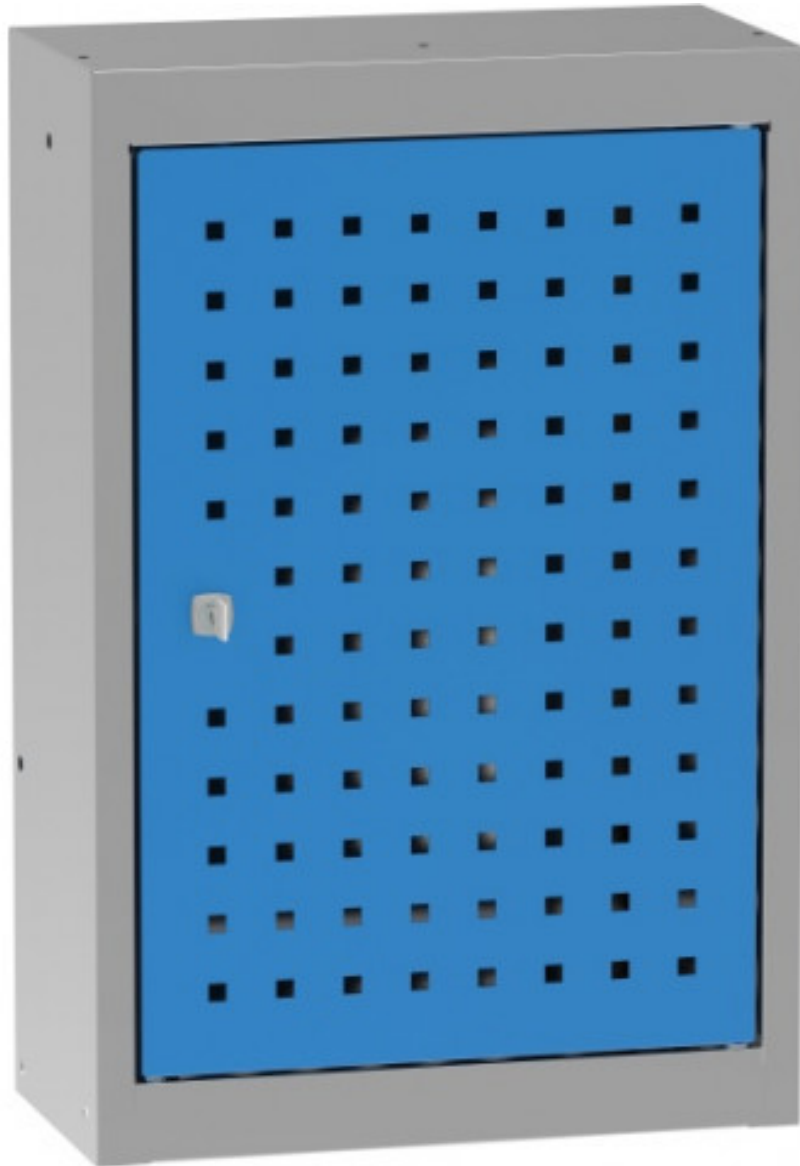

Závěsná skříňka s perfo dveřmi 400

Kód: SZ40500

EAN13: -

Obrázky

Krátký popis:

VxŠxH 600x433x200

Popis

Závěsná jednodveřová závěsná skříňka s perfo dveřmi a perfo zády. Otvory 10x10. Upevnění na zeď. Upevňovací materiál není součástí balení.

Parametry

výška mm	600
šířka mm	433 mm
hloubka mm	200 mm
hmotnost kg	9 kg
závěsné skříňky typ	jednodvéřevé

Varianty**Související produkty:**