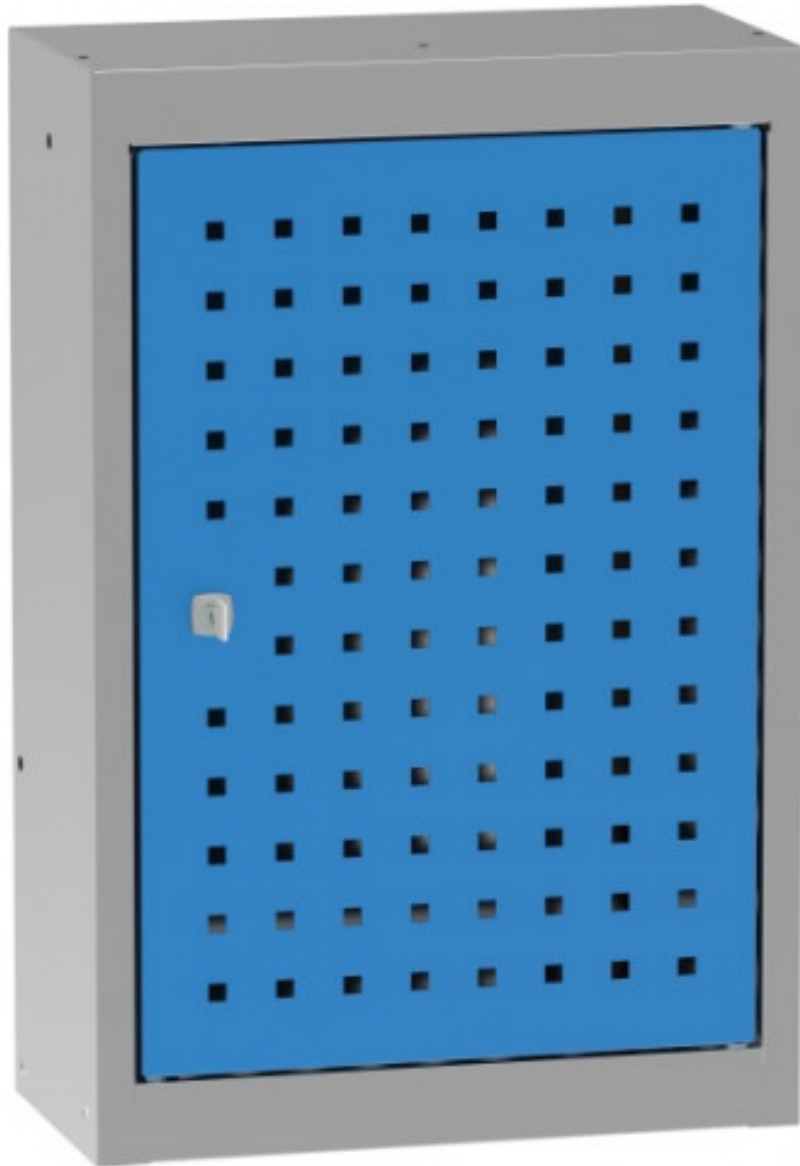

# Závěsná skříňka s perfo dveřmi 400

**Kód:** SZ40500

**EAN13:** -

**Obrázky**

**Krátký popis:**

VxŠxH 600x433x200

**Popis**

Závěsná jednodveřová závěsná skříňka s perfo dveřmi a perfo zády. Otvory 10x10. Upevnění na zeď. Upevňovací materiál není součástí balení.

## Parametry

výška mm	600
šířka mm	433 mm
hloubka mm	200 mm
hmotnost kg	9 kg
závěsné skříňky typ	jednodvéřevé