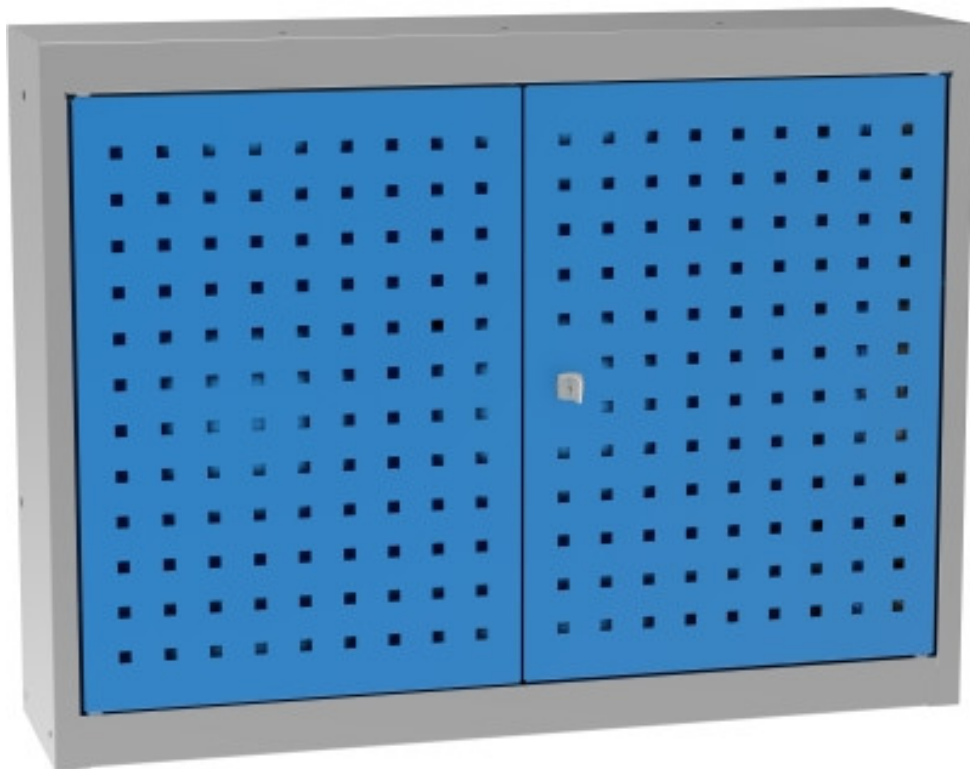

Závěsná skříňka s perfo dveřmi 800

Kód: SZ40600

EAN13: -

Obrázky

Krátký popis:

VxŠxH 600x800x200

Popis

Závěsná skříňka s perfo zády a dveřmi s otvory 10x10.

Parametry

výška mm	600
šířka mm	800 mm
hloubka mm	200 mm
hmotnost kg	12 kg
závěsné skříňky typ	dvoudvěřové

Varianty

Související produkty: