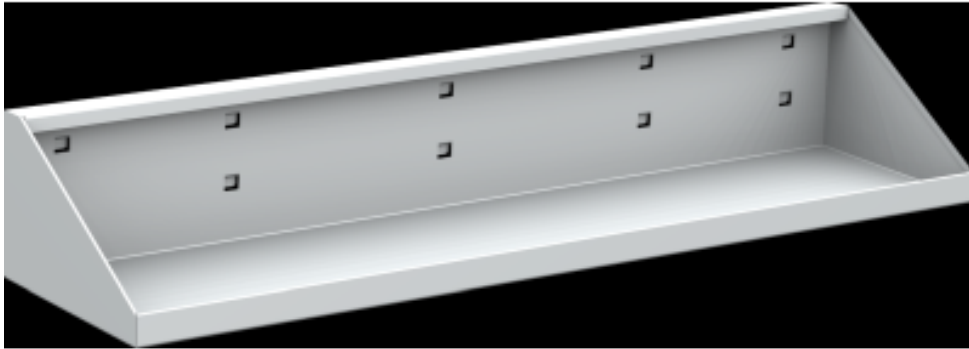

Držák nářadí

Kód: QDN_47_02

EAN13: -

Obrázky

Krátký popis:

Police 600 mm

Popis

Police 600 mm,

100x600x150

Parametry

typ držáku nářadí	ostatní držáky
-------------------	----------------

Varianty

Související produkty: