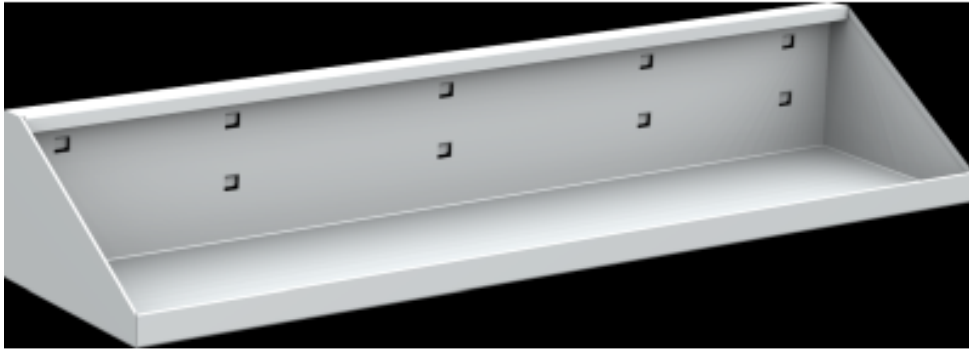

# Držák nářadí

**Kód:** QDN\_47\_02

**EAN13:** -

**Obrázky**

**Krátký popis:**

Police 600 mm

**Popis**

Police 600 mm,

100x600x150