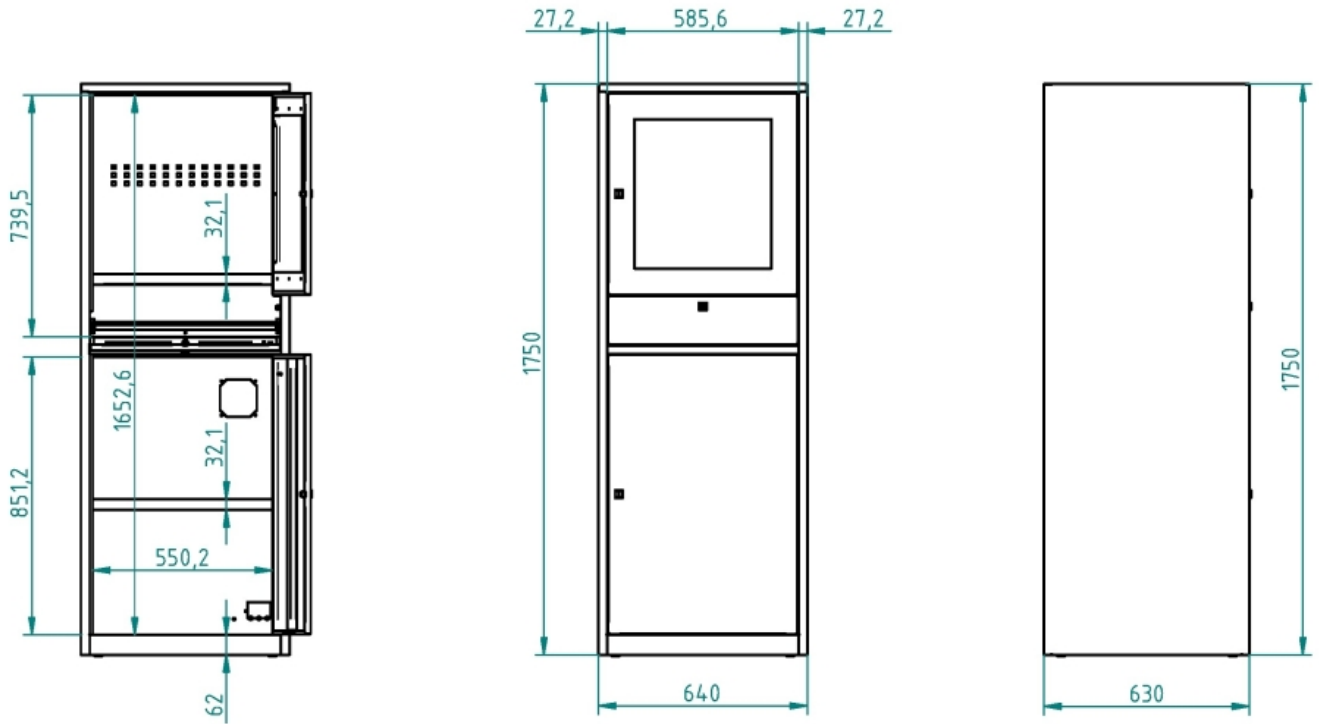

Svařená celokovová skříň, umístěna na rektifikačních patkách pro vyrovnávání nerovností podlahy.

Skříň je sestavena z horní, střední a spodní části – každá je samostatně uzamykatelná.

Horní část má prosklená dvířka z tvrdého skla a je vytvořena výškově stavitelnou policí s rastrem nastavení po 25mm, která slouží pro uložení monitoru. Nosnost police je 20kg.

Střední část je vybavena teleskopickým výsuvem pro klávesnici PC.

Spodní část je vybavena výškově stavitelnou policí pro umístění skříně PC, tiskárny, apod., s rastrem nastavení po 25mm. Nosnost police je 20 kg.

Ve skříni je zabudovaný elektrický rozvod s připravenou zásuvkou 230V – 5 volných pozic pro spotřebiče, umístěnou ve spodní části. Proudové a příkonové parametry jsou – proud = max. 10A, příkon = max. 2300W.

Skříň má centrální vypínání elektrického rozvodu a je připojitelná do zásuvky 230V.

Parametry

výška mm	1750
šířka mm	640
hloubka mm	630
hmotnost kg	55 kg

Varianty

Barva	Korpus RAL 7035 světle šedá / Dveře RAL 7035 světle šedá Korpus RAL7035 šedá / Dveře RAL5012 světle modrá
-------	--