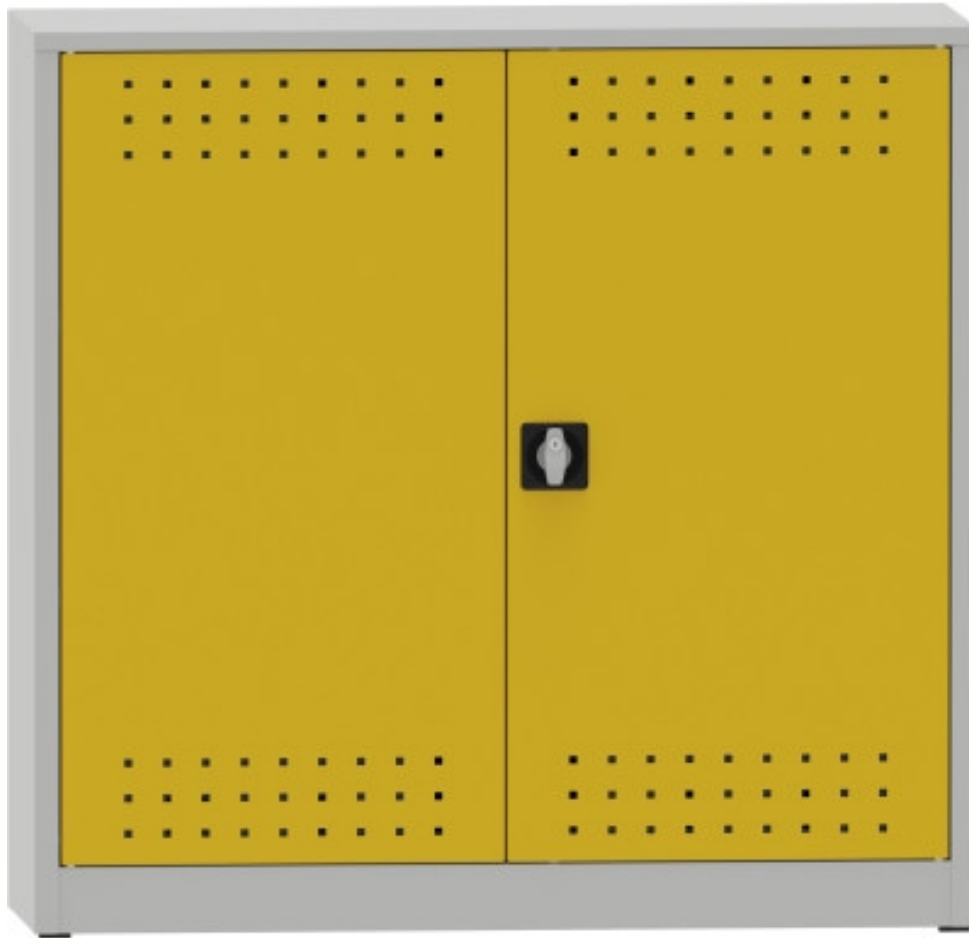

# Svařovaná skříň pro uskladnění nebezpečných látek

**Kód:** S3702H1

**EAN13:** -

**Obrázky**

### **Krátký popis:**

vxšxh 1150x1200x500

### **Popis**

- Svařovaná, velmi stabilní konstrukce z kvalitního ocelového plechu
- Dveře jsou uzamykatelné tříbodovým cylindrickým zámkem (bezpečnost dle platné normy)
- Lakování je provedeno vypalovacím práškovým lakem
- 3 záchytné vany objem 19 litrů každá , v případě vylití je nutno tekutinu odčerpat nebo vytřít
- Výšková přestavitelnost van po 46,25 mm
- Nosnost každé vany je 60 kg

**Parametry**

výška mm	1150 mm
šířka mm	1200 mm
hloubka mm	500 mm
hmotnost kg	42 kg

**Varianty**

Barva	Korpus RAL7035 šedá / Dveře RAL5012 světle modrá Korpus RAL 7035 šedá / Dveře RAL 1023 žlutá
-------	---