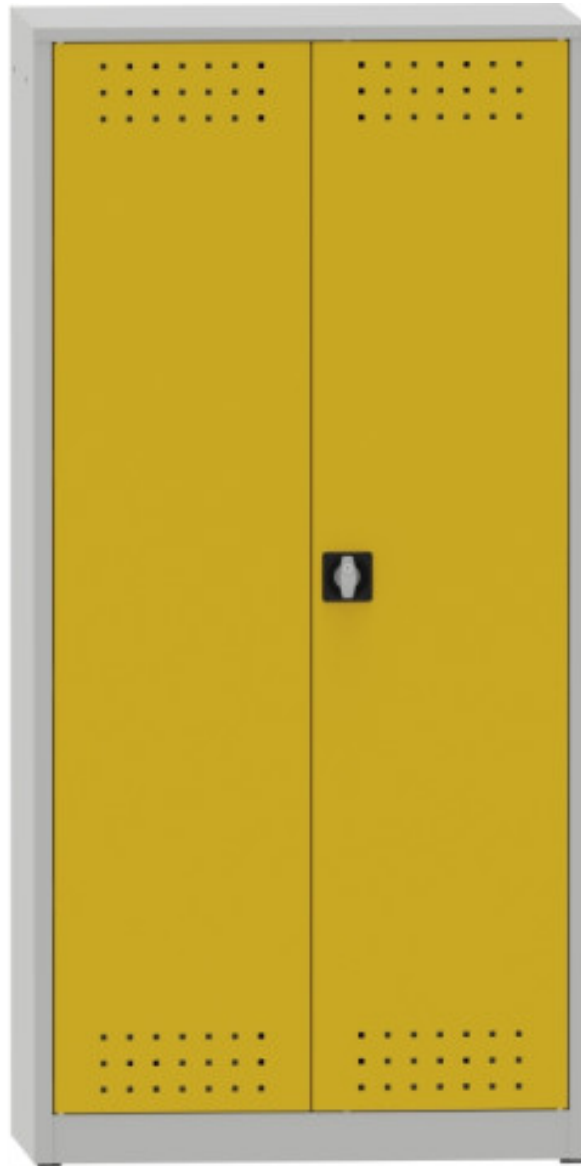

Svařovaná skříň pro uskladnění nebezpečných látek

Kód: S39431

EAN13: -

Obrázky

Krátký popis:

vxšxh 1950x950x400

Popis

- Svařovaná, velmi stabilní konstrukce z kvalitního ocelového plechu
- Dveře jsou uzamykatelné tříbodovým cylindrickým zámkem (bezpečnost dle platné normy)
- Lakování je provedeno vypalovacím práškovým lakem
- 5 záchytných vany objem 19 litrů každá , v případě vylití je nutno tekutinu odčerpat nebo vytřít
- Výšková přestavitelnost van po 46,25 mm
- Nosnost každé vany je 60 kg

Parametry

výška mm	1950 mm
šířka mm	950 mm
hloubka mm	400 mm
hmotnost kg	48 kg

Varianty

Barva	Korpus RAL7035 šedá / Dveře RAL5012 světle modrá Korpus RAL 7035 šedá / Dveře RAL 1023 žlutá
-------	---

Související produkty: