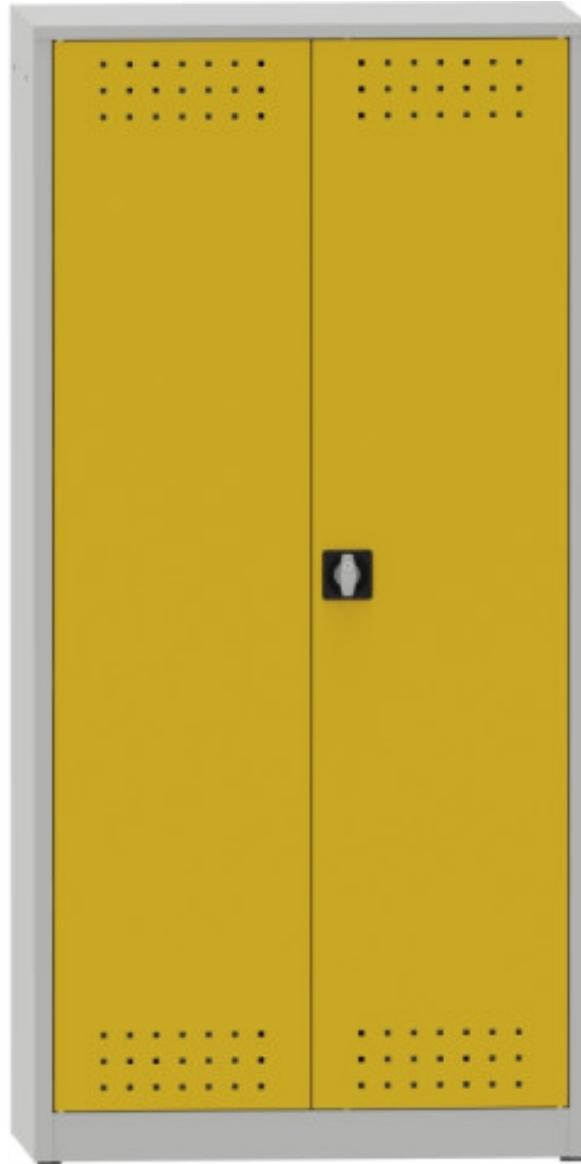

Svařovaná skříň pro uskladnění nebezpečných látek

Kód: S39431

EAN13: -

Obrázky

Krátký popis:

vxšxh 1950x950x400

Popis

- Svařovaná, velmi stabilní konstrukce z kvalitního ocelového plechu
- Dveře jsou uzamykatelné tříbodovým cylindrickým zámkem (bezpečnost dle platné normy)
- Lakování je provedeno vypalovacím práškovým lakem
- 5 záchytných vany objem 19 litrů každá , v případě vylití je nutno tekutinu odčerpat nebo vytřít
- Výšková přestavitelnost van po 46,25 mm
- Nosnost každé vany je 60 kg

Parametry

výška mm	1950 mm
šířka mm	950 mm
hloubka mm	400 mm
hmotnost kg	48 kg

Varianty

Barva	Korpus RAL7035 šedá / Dveře RAL5012 světle modrá Korpus RAL 7035 šedá / Dveře RAL 1023 žlutá
-------	---

Související produkty: