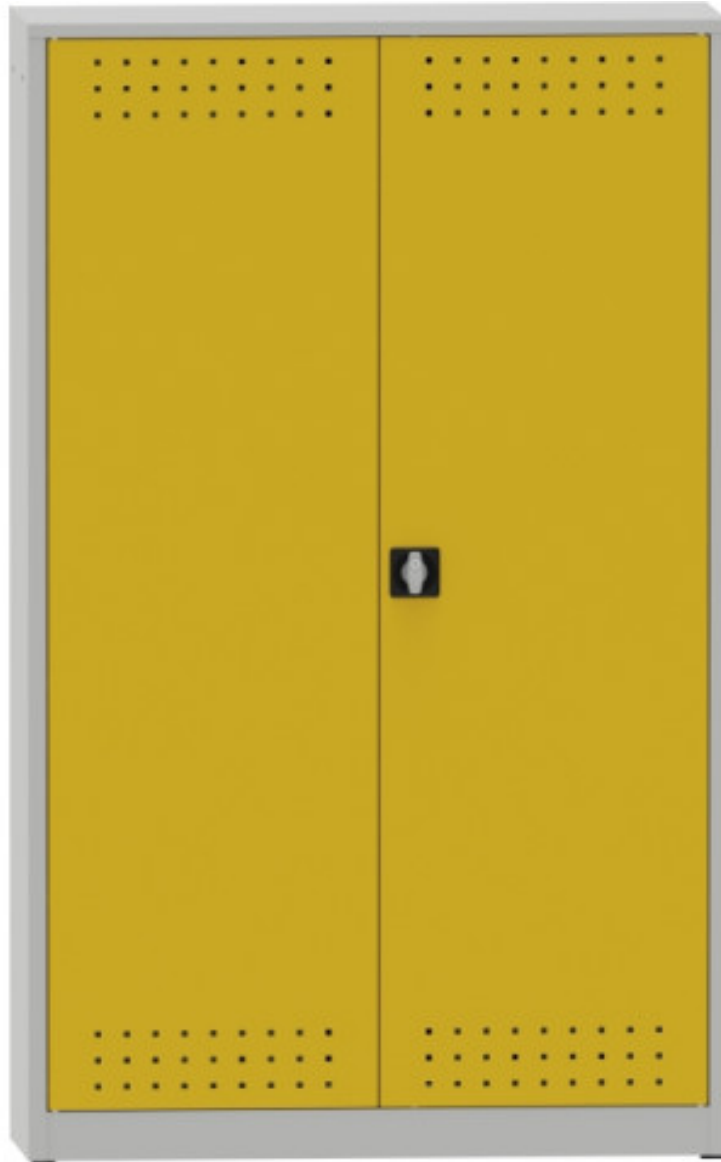

Svařovaná skříň pro uskladnění nebezpečných látek

Kód: S3703H1

EAN13: -

Obrázky

Krátký popis:

vxšxh 1950x1200x500

Popis

- Svařovaná, velmi stabilní konstrukce z kvalitního ocelového plechu
- Dveře jsou uzamykatelné tříbodovým cylindrickým zámkem (bezpečnost dle platné normy)
- Lakování je provedeno vypalovacím práškovým lakem
- 5 záchytných vany objem 24 litrů každá , v případě vylití je nutno tekutinu odčerpat nebo vytřít
- Výšková přestavitelnost van po 46,25 mm
- Nosnost každé vany je 60 kg

Parametry

výška mm	1950 mm
šířka mm	1200 mm
hloubka mm	500 mm
hmotnost kg	51 kg

Varianty

Barva	Korpus RAL7035 šedá / Dveře RAL5012 světle modrá Korpus RAL 7035 šedá / Dveře RAL 1023 žlutá
-------	---

Související produkty: