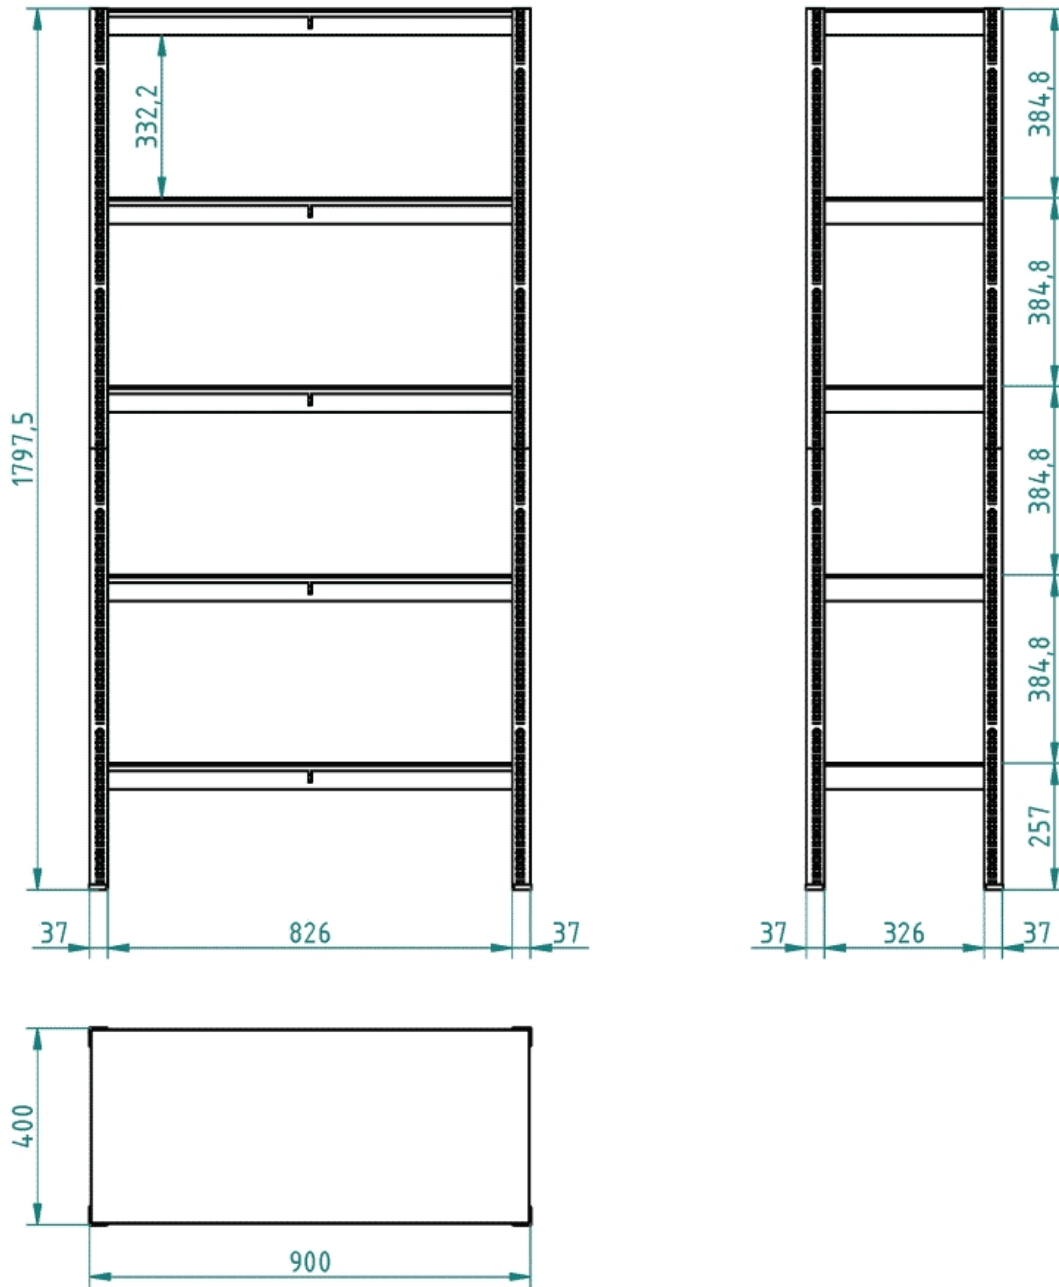

Bezšroubový regál ZN s policí MDF

Kód: N285Z0

EAN13: -

Obrázky

Krátký popis:

vxšxh 1800x900x400 mm

Popis

Plechový regál s deskou MDF. 5 polic. 4 plastové patky

Stojiny vyrobeny z pozinkovaného plechu tl. 6/10 mm, příčky vyrobeny z pozinkovaného plechu tl. 5/10 mm , spojka pod policí vyrobena z pozinkovaného plechu tl. 5/10 mm, spojka stojin vyrobena z pozinkovaného plechu 8/10 mm. Deska HDFS E1 FSC 4mm

Parametry

výška mm	1800 mm
šířka mm	900 mm
hloubka mm	400 mm
hmotnost kg	15 kg
nosnost police	150 kg

Varianty

Barva	Pozink
-------	--------

Související produkty: