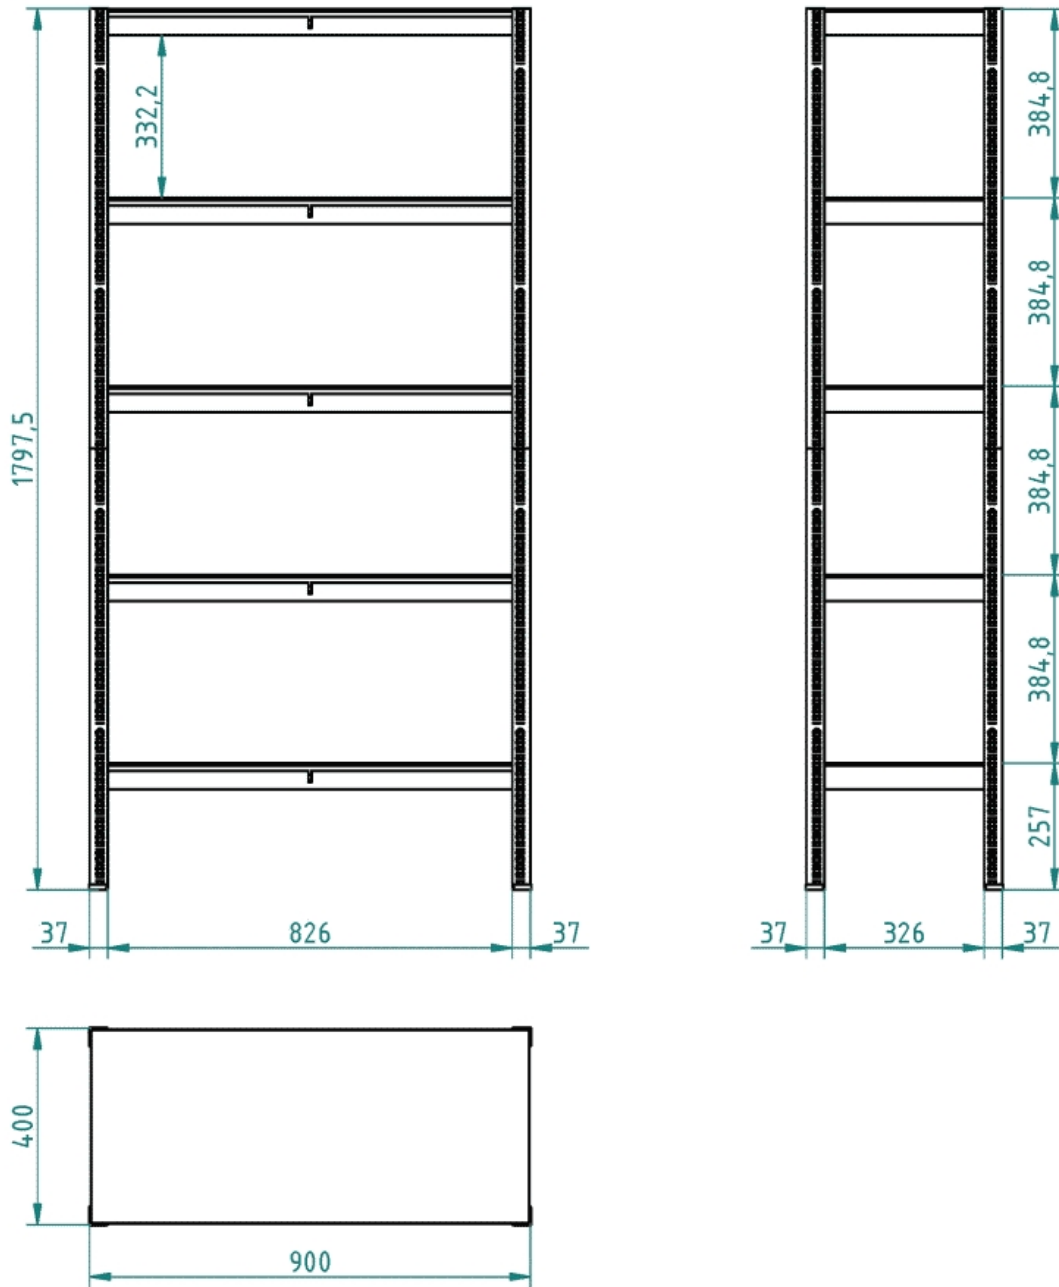

Související produkty: