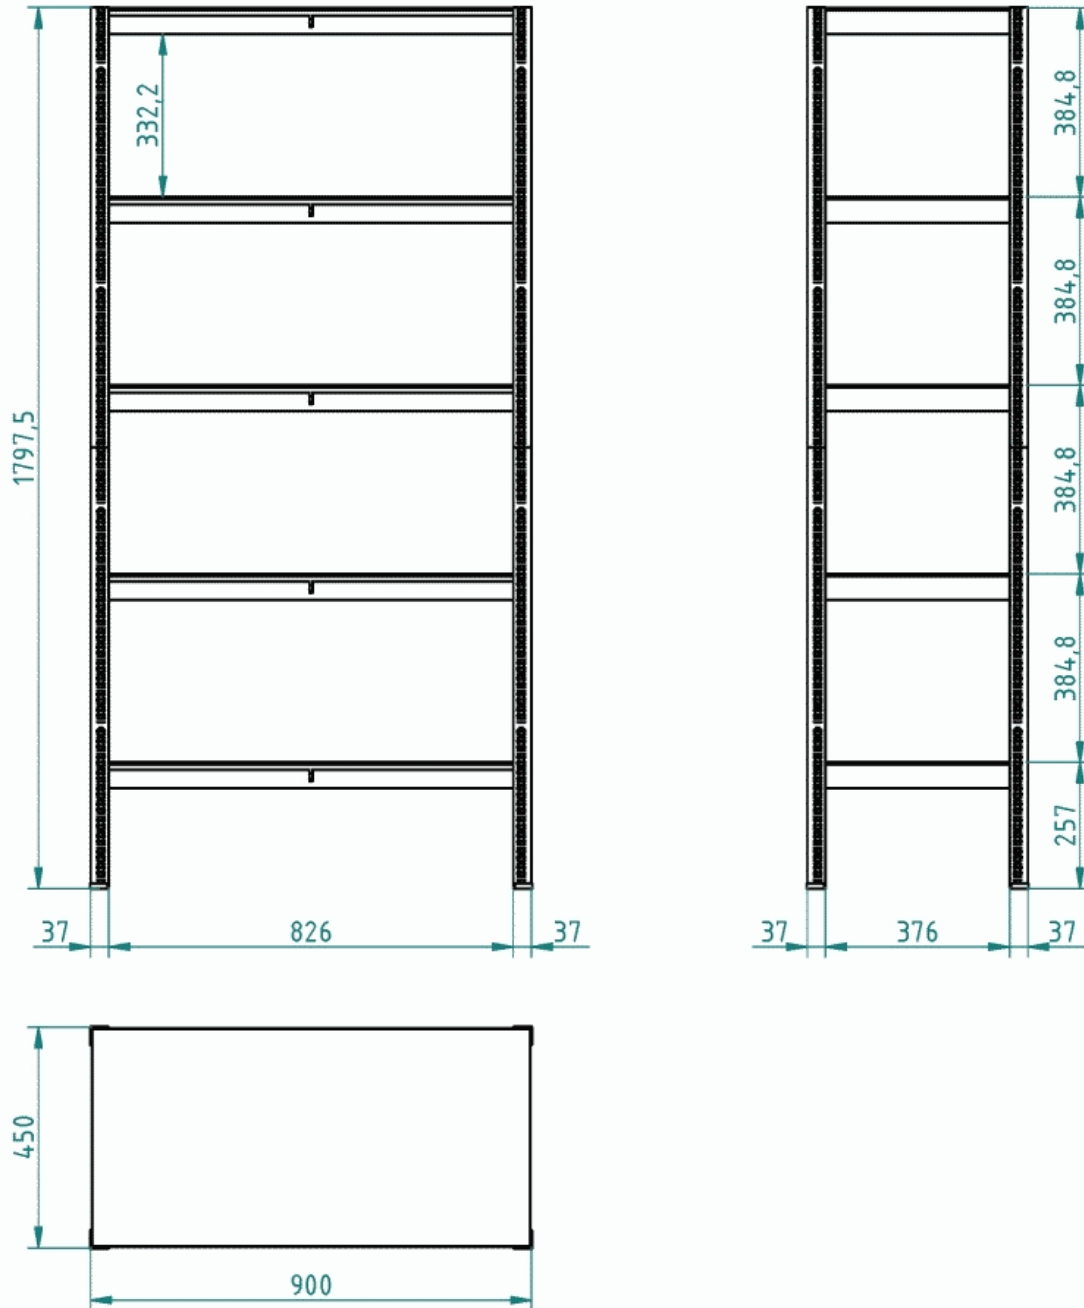

Bezšroubový regál RAL 7035 s policí MDF

Kód: N285P1

EAN13: -

Obrázky

Krátký popis:

vxšxh 1800x900x450 mm

Popis

Plechový regál s deskou MDF. 5 polic. 4 plastové patky

Stojiny vyrobeny z plechu tl. 6/10 mm lakované práškovou barvou RAL7035, příčky vyrobeny z plechu tl. 5/10 mm lakované práškovou barvou RAL 7035 , spojka pod policí vyrobena z pozinkovaného plechu tl. 5/10 mm, spojka stojin vyrobena z pozinkovaného plechu 8/10 mm. Deska HDFE E1 FSC 4mm

Parametry

výška mm	1800 mm
šířka mm	900 mm
hloubka mm	450 mm
hmotnost kg	16 kg
nosnost police	150 kg

Varianty

Barva	RAL 7035 světle šedá
-------	----------------------

Související produkty: