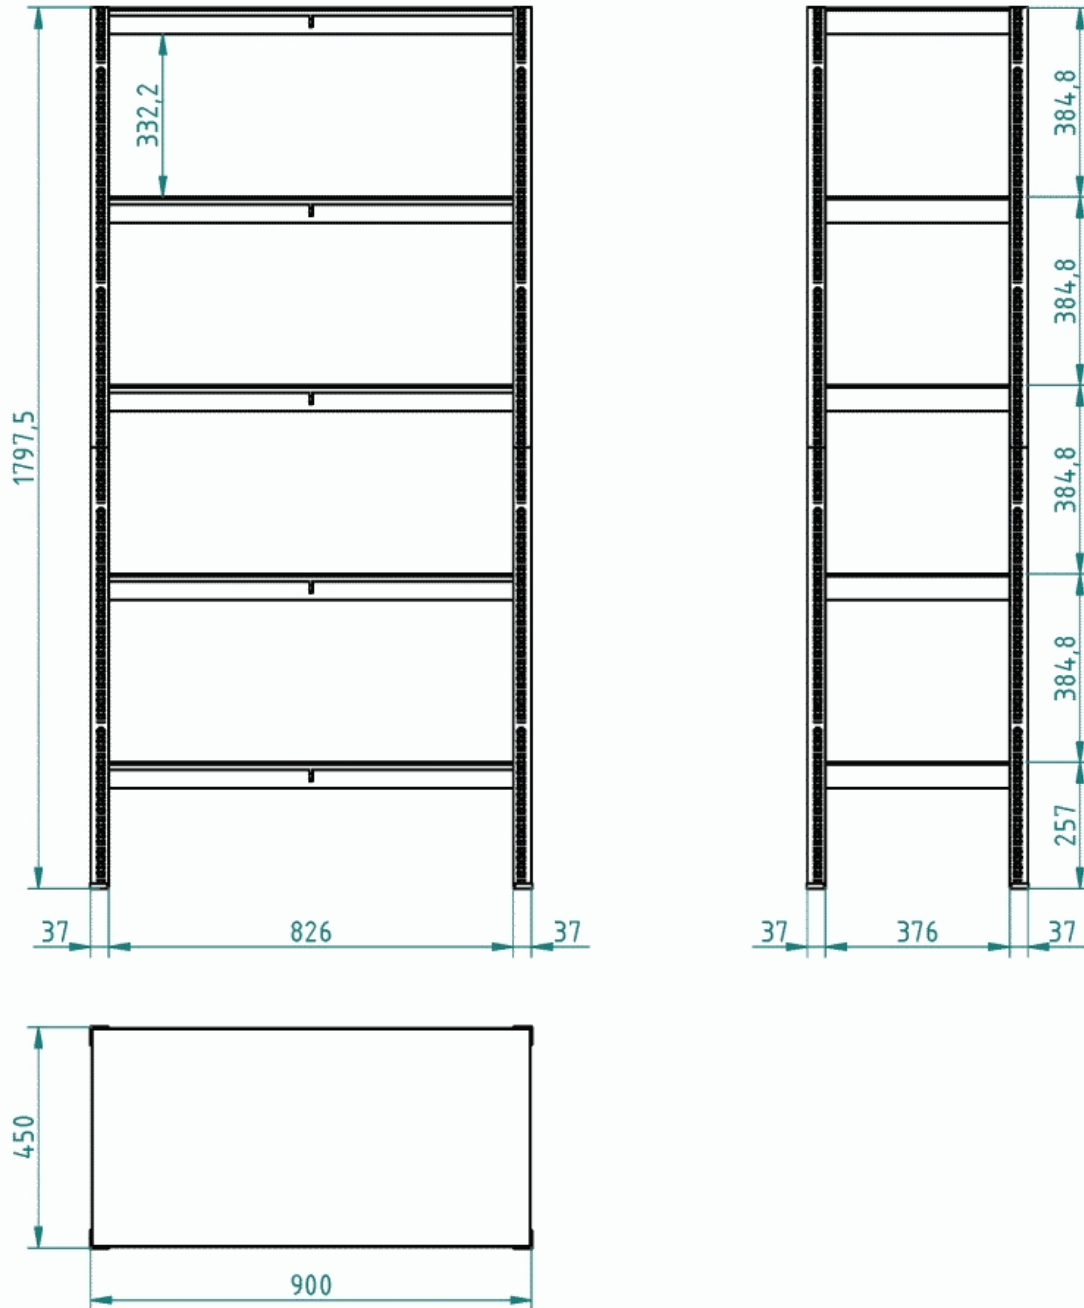

Související produkty: