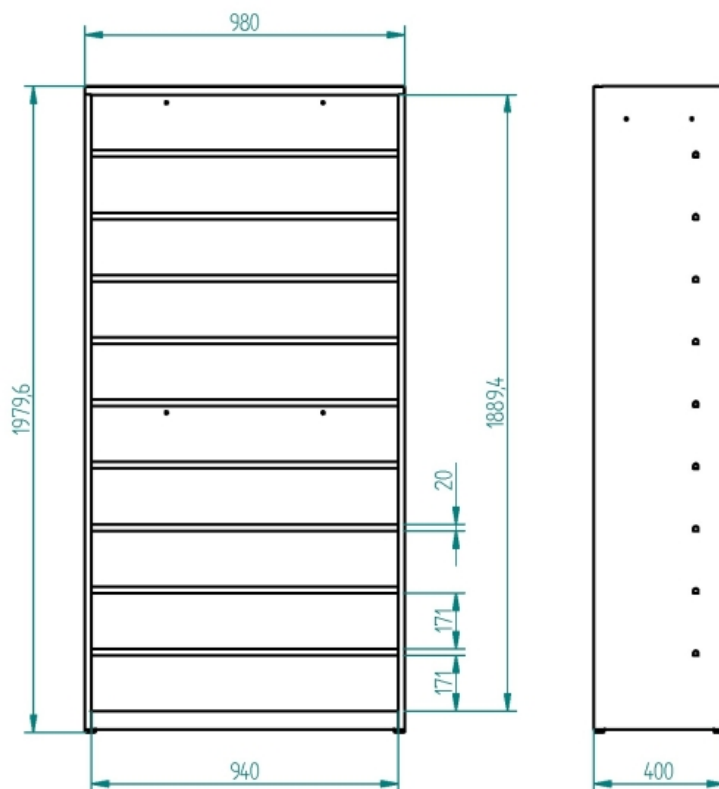

Skříň policová svařená pro plastové boxy

Kód: C34080

EAN13: -

Obrázky

Krátký popis:

1980x950x250, 11 polic

Popis

Skříň policová svařená. Určena pro plastové boxy, 11 polic

Parametry

výška mm	1980 mm
šířka mm	950 mm
hloubka mm	250 mm
hmotnost kg	45 kg
počet polic ve skříni	11 ks

Varianty

Související produkty: