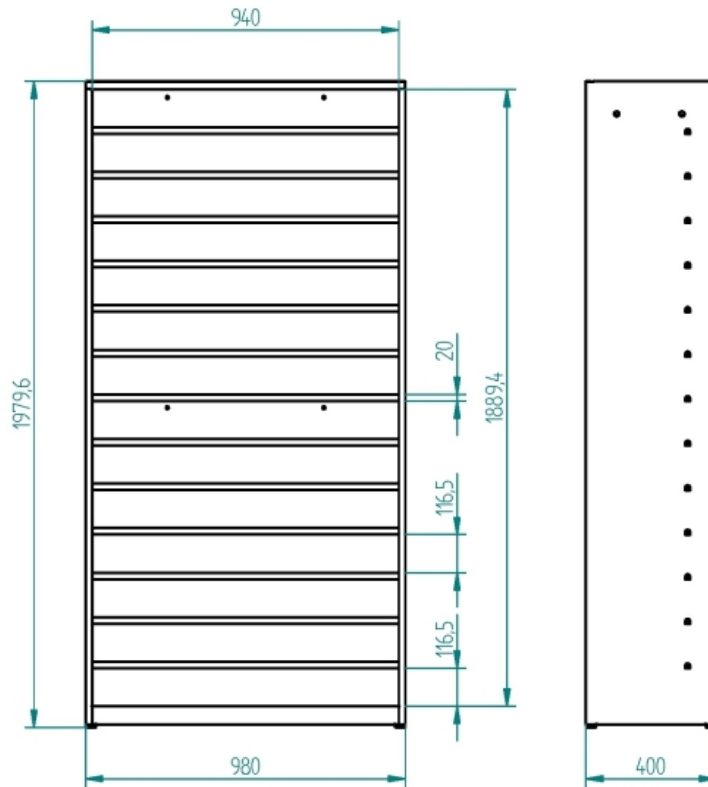

Skříň policová svařená pro plastové boxy

Kód: C34090

EAN13: -

Obrázky

Krátký popis:

1980x980x400, 13 polic

Popis

Skříň policová svařená. Určena pro plastové boxy. Rozměr 1980x980x400, 13 polic

Parametry

výška mm	1980 mm
šířka mm	980 mm
hloubka mm	400 mm
hmotnost kg	67 kg
počet polic ve skříni	13 ks

Varianty

Související produkty: