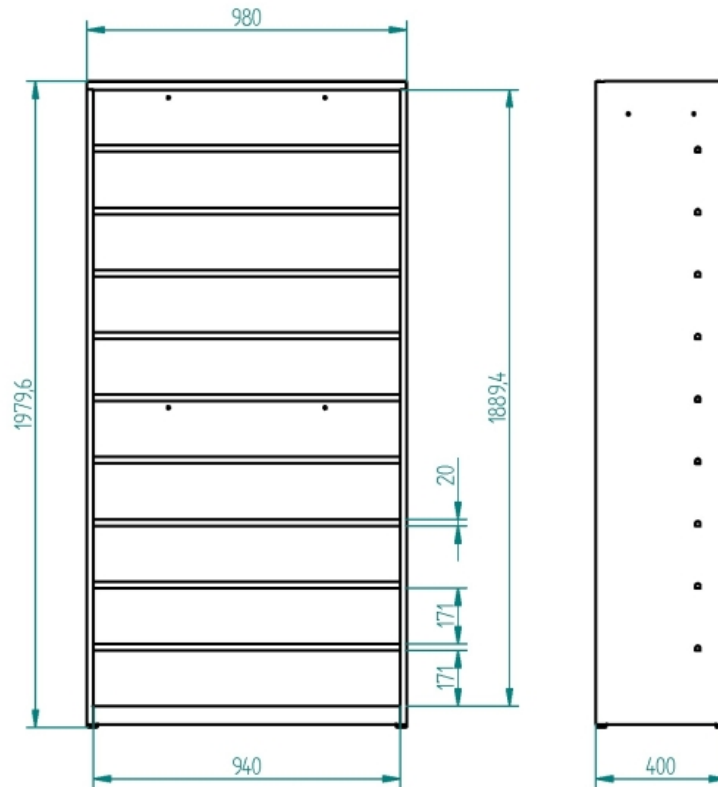

Související produkty: