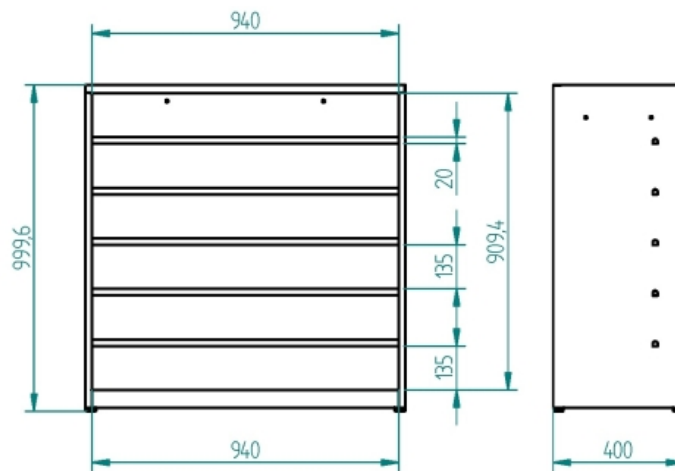

Skříň policová svařená pro plastové boxy

Kód: C34040

EAN13: -

Obrázky

Krátký popis:

1000x980x400, 5 polic

Popis

Skříň policová svařená. Určena pro plastové boxy. Rozměr 1000x980x400, 5 polic

Parametry

výška mm	1000 mm
šířka mm	980 mm
hloubka mm	400 mm
hmotnost kg	26 kg
počet polic ve skříni	5 ks

Varianty

Související produkty: