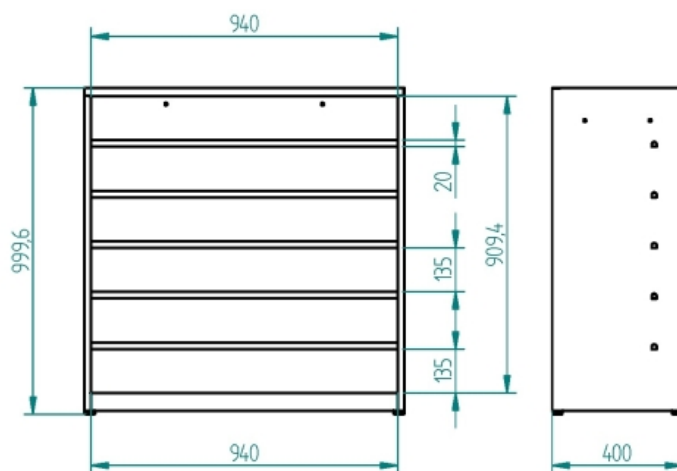

Související produkty: