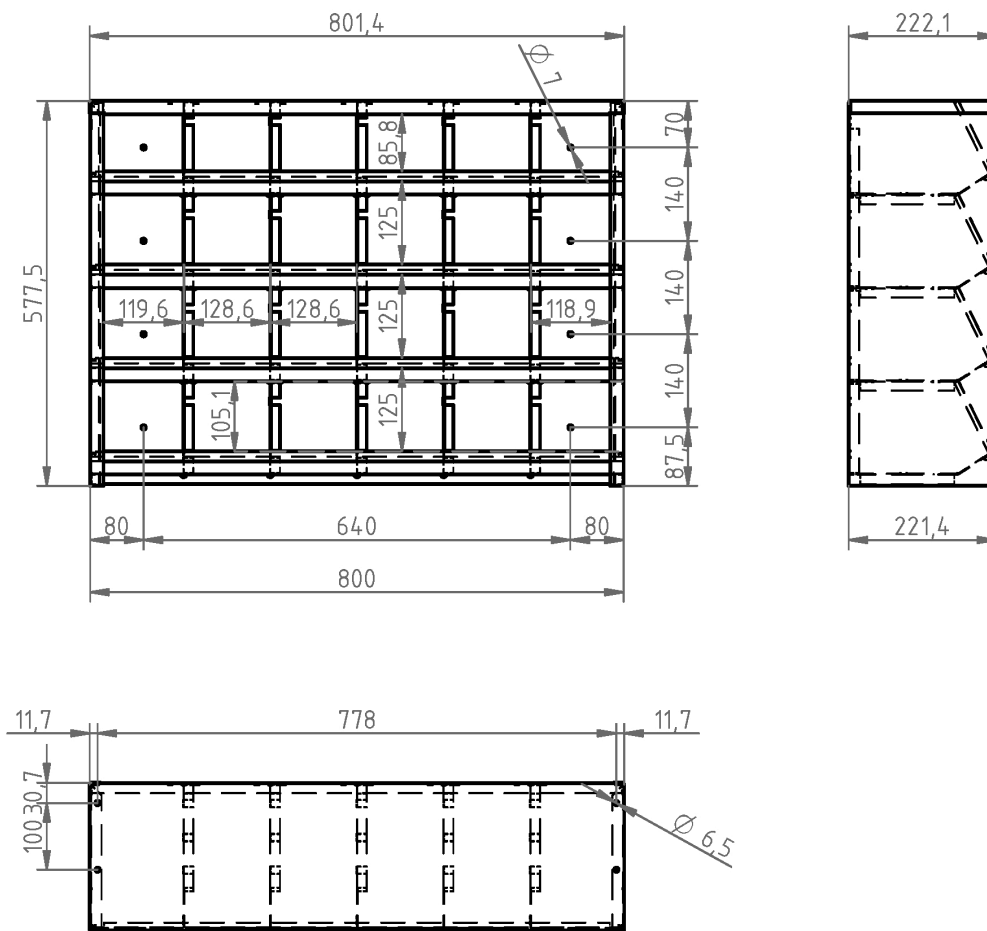

Skříňka-zásobník na šrouby 24 přihrádek

Kód: C35200

EAN13: -

Obrázky

Krátký popis:

Zásobník na šrouby 24 přihrádek, 4 police

Popis

Zásobník na šrouby z plechu. 40 přihrádek je určeno pro umístění na podlahu. 24 přihrádek lze umístit na 40 přihrádek nebo je volně zavěsit na stěnu nad pracovním stolem. RAL 5005 jemná struktura

Parametry

výška mm	575
šířka mm	800 mm
hloubka mm	200 mm
hmotnost kg	16 kg

Varianty

Související produkty: