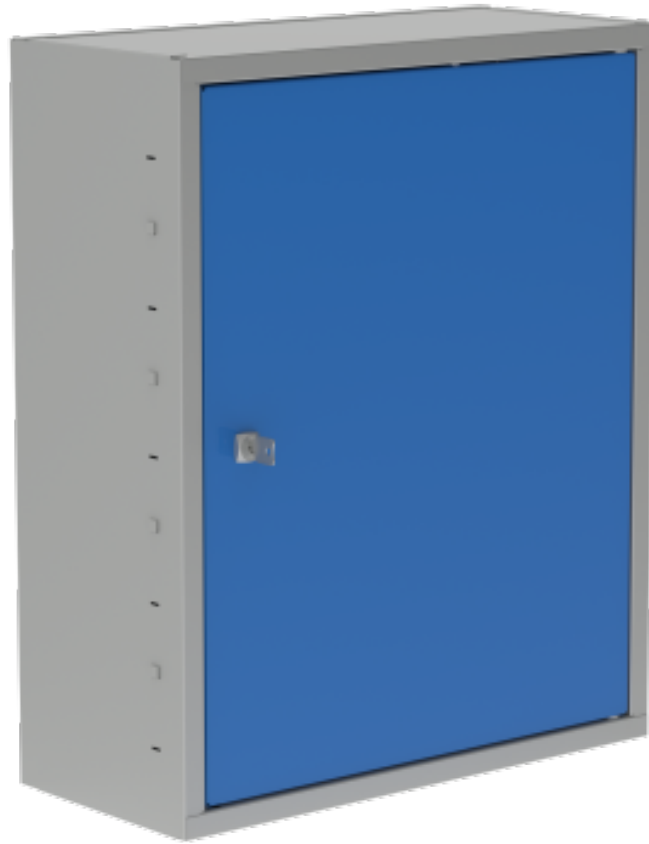

Skříňka na nářadí a plastové boxy

Kód: C36510

EAN13: -

Obrázky

Krátký popis:

vxšxh 580x473x210

Popis

Skříň na nářadí z ocelového plechu s policemi. Určeno pro úložné boxy, odkládací přihrádky atd. Police mají rozdělení mezi policemi 100 mm a lze je vyjmout. Skříň je opatřena cylindrickým zámkem.

Parametry

výška mm	580
šířka mm	473
hloubka mm	210
hmotnost kg	16 kg

Varianty

Související produkty: