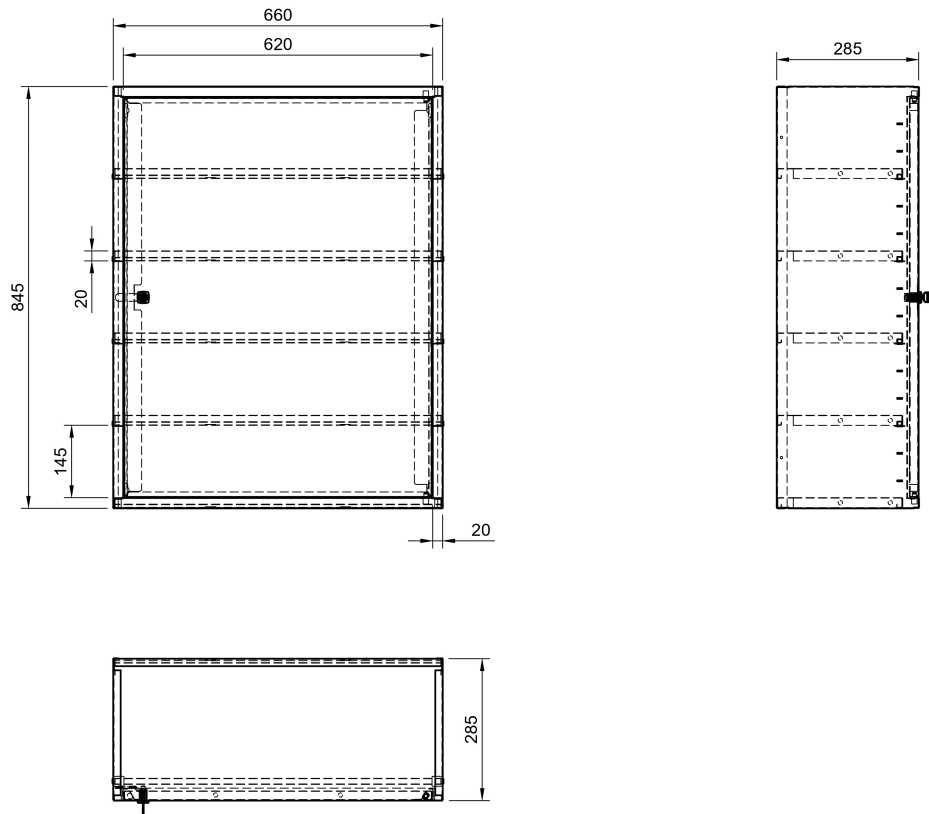

Skříňka na nářadí a plastové boxy

Kód: C36530

EAN13: -

Obrázky

Krátký popis:

vxšxh 845x660x210

Popis

Skříň na nářadí z ocelového plechu s policemi. Určeno pro úložné boxy, odkládací přihrádky atd. Police mají rozdělení mezi policemi 100 mm a lze je vyjmout. Skříň je opatřena cylindrickým zámekem.

Parametry

výška mm	845
šířka mm	660
hloubka mm	210
hmotnost kg	30 kg

Varianty

Související produkty: