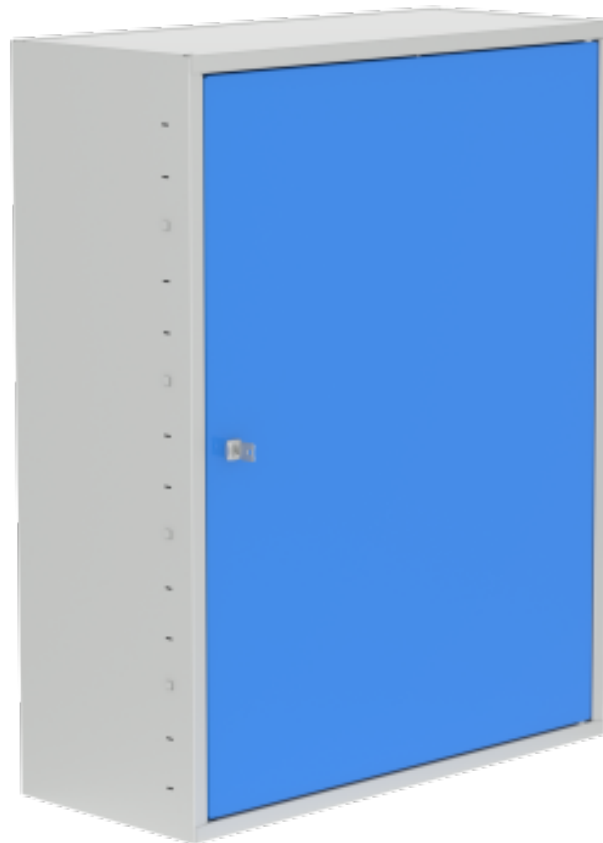

# Skříňka na nářadí a plastové boxy

**Kód:** C36530

**EAN13:** -

**Obrázky**

**Krátký popis:**

vxšxh 845x660x210

**Popis**

Skříň na nářadí z ocelového plechu s policemi. Určeno pro úložné boxy, odkládací přihrádky atd. Police mají rozdělení mezi policemi 100 mm a lze je vyjmout. Skříň je opatřena cylindrickým zámekem.

## Parametry

výška mm	845
šířka mm	660
hloubka mm	210
hmotnost kg	30 kg