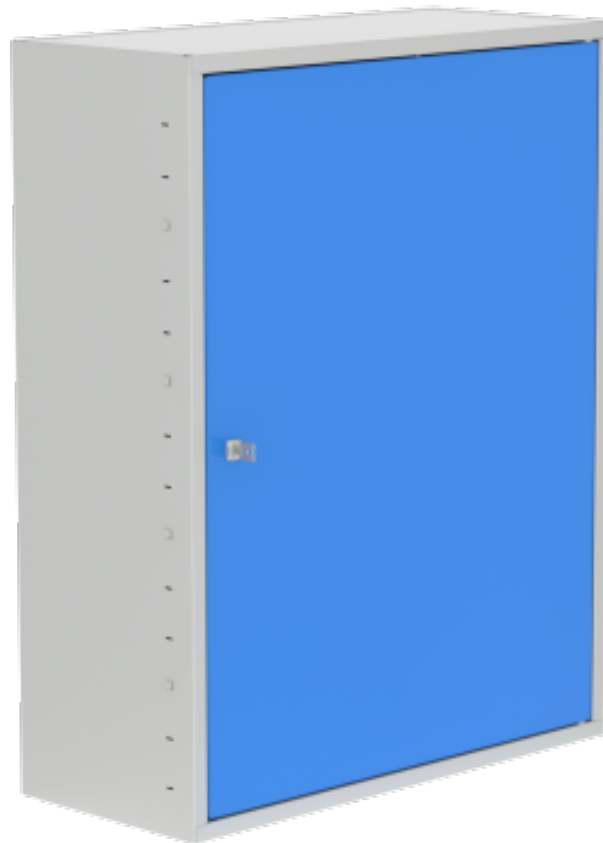

Skříňka na nářadí a plastové boxy

Kód: C36530

EAN13: -

Obrázky

Krátký popis:

vxšxh 845x660x210

Popis

Skříň na nářadí z ocelového plechu s policemi. Určeno pro úložné boxy, odkládací přihrádky atd. Police mají rozdělení mezi policemi 100 mm a lze je vyjmout. Skříň je opatřena cylindrickým zámekem.

Parametry

výška mm	845
šířka mm	660
hloubka mm	210
hmotnost kg	30 kg

Varianty

Související produkty: