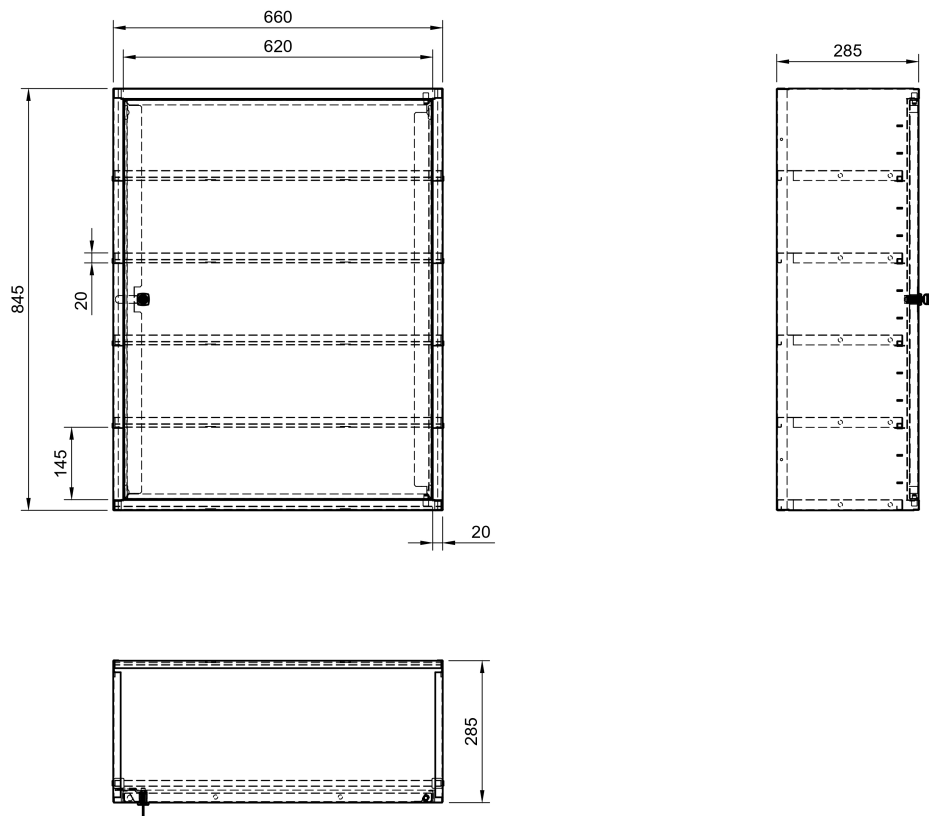

Parametry

výška mm	845
šířka mm	660
hloubka mm	210
hmotnost kg	30 kg

Varianty

Související produkty: