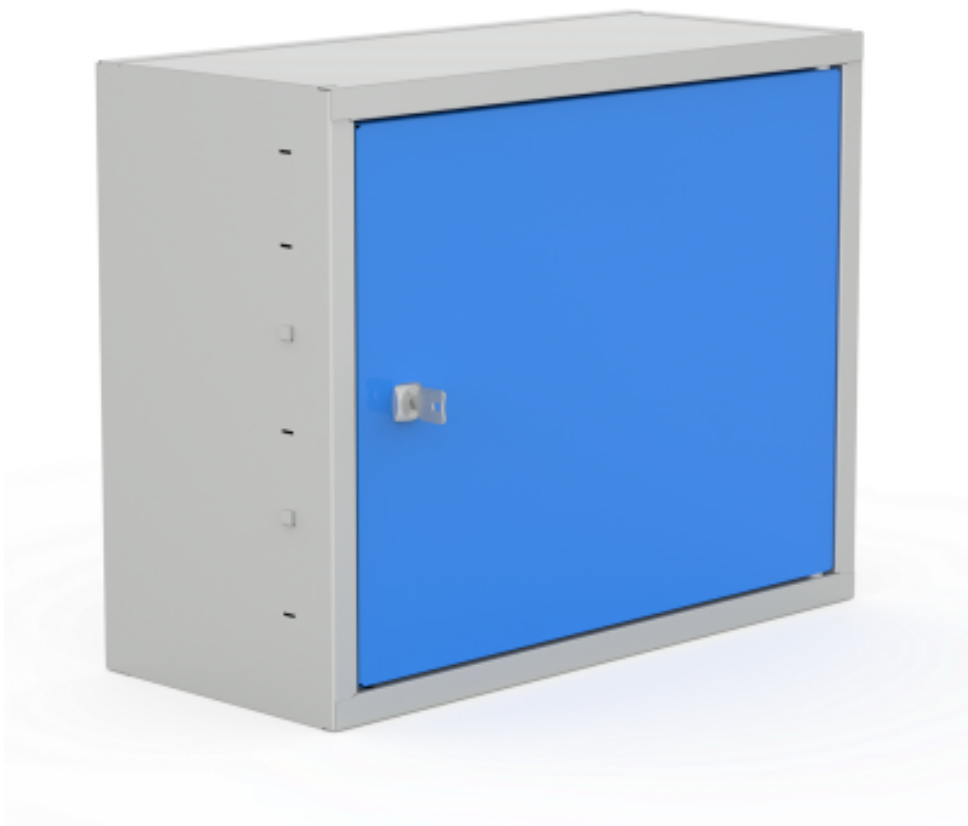

Skříňka na nářadí a plastové boxy

Kód: C36520

EAN13: -

Obrázky

Krátký popis:

vxšxh 380x473x210

Popis

Skříň na nářadí z ocelového plechu s policemi. Určeno pro úložné boxy, odkládací přihrádky atd. Police mají rozdělení mezi policemi 100 mm a lze je vyjmout. Skříň je opatřena cylindrickým zámekem.

Parametry

výška mm	380
šířka mm	473
hloubka mm	210
hmotnost kg	19.8 kg

Varianty

Související produkty: