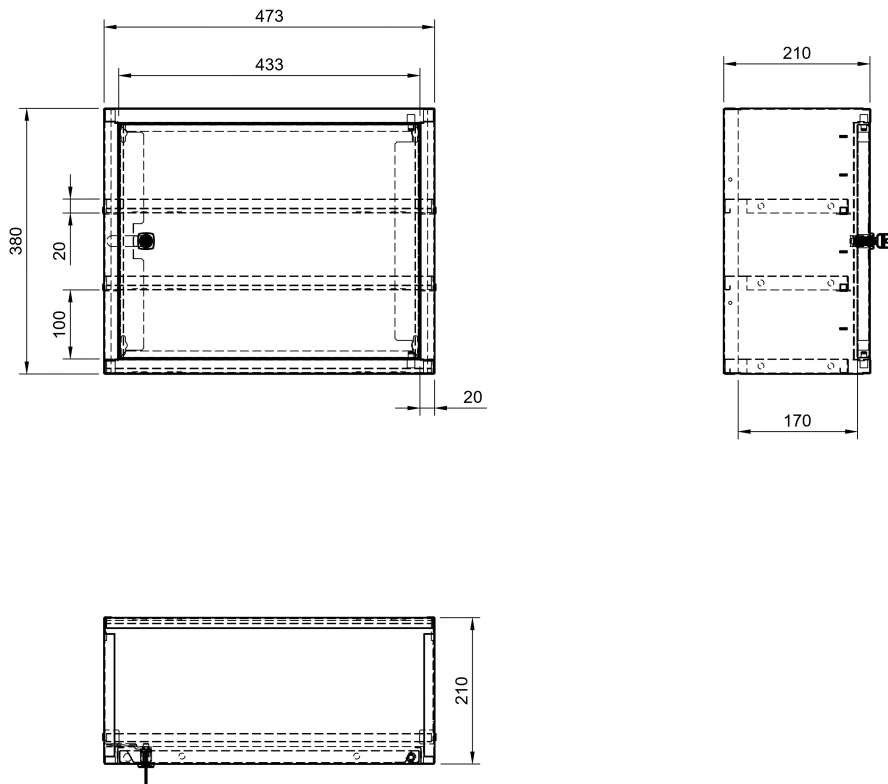

Skříňka na nářadí a plastové boxy

Kód: C36520

EAN13: -

Obrázky

Krátký popis:

vxšxh 380x473x210

Popis

Skříň na nářadí z ocelového plechu s policemi. Určeno pro úložné boxy, odkládací přihrádky atd. Police mají rozdělení mezi policemi 100 mm a lze je vyjmout. Skříň je opatřena cylindrickým zámekem.

Parametry

výška mm	380
šířka mm	473
hloubka mm	210
hmotnost kg	19.8 kg

Varianty

Související produkty: