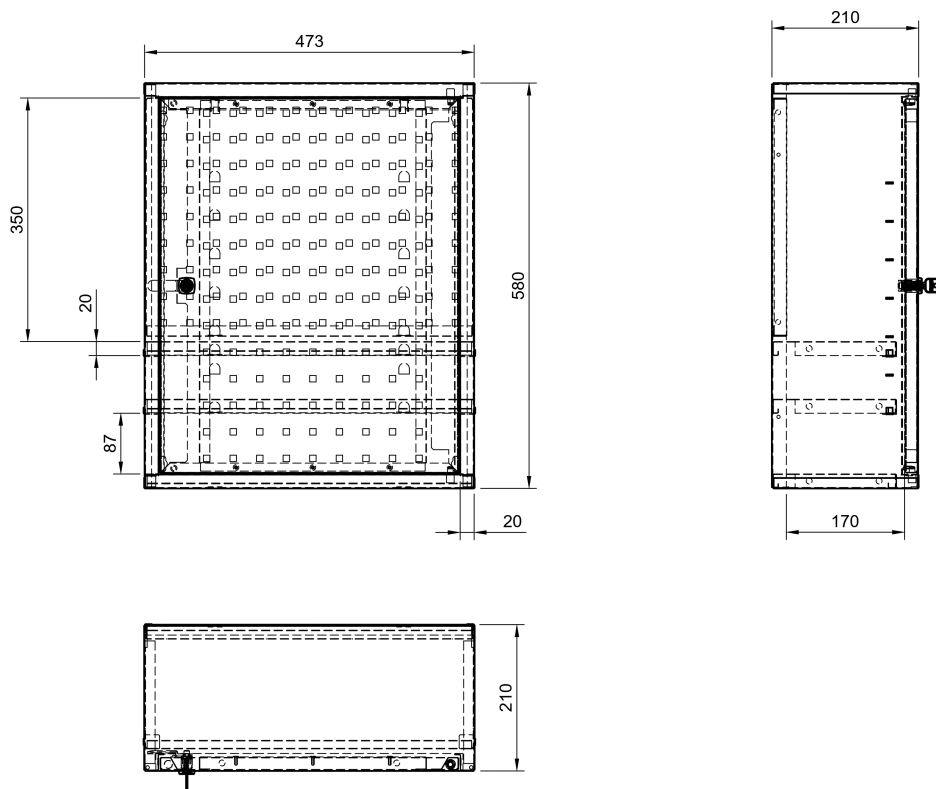

Parametry

výška mm	580
šířka mm	473
hloubka mm	210
hmotnost kg	12 kg
závěsné skříňky typ	dvoudvěřové

Varianty