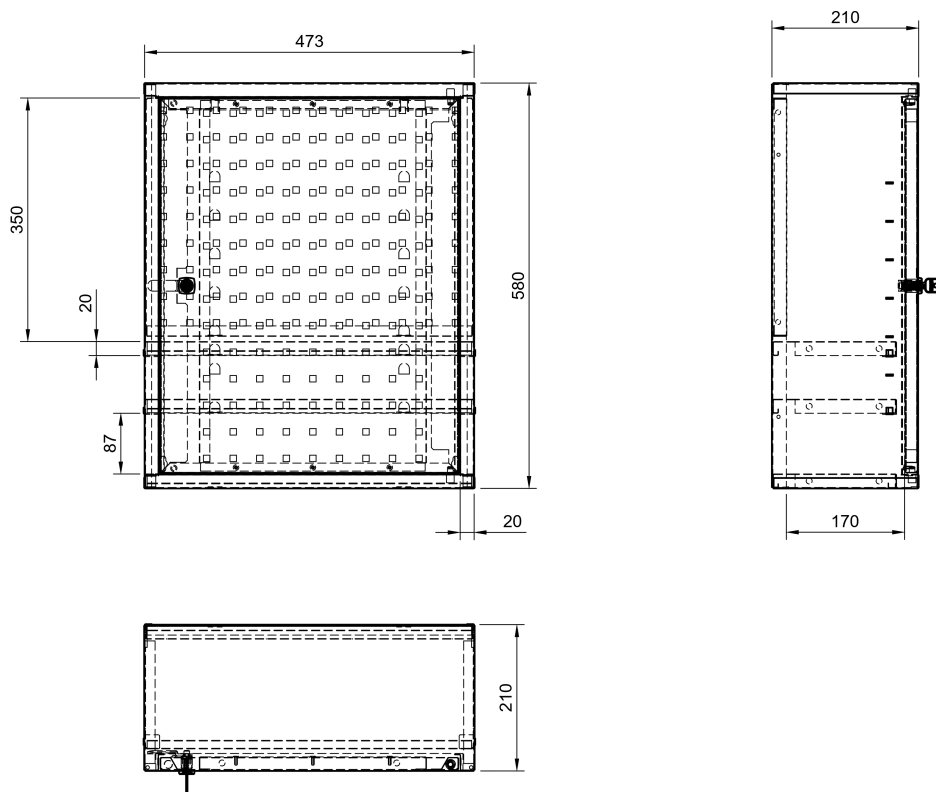

Parametry

výška mm	580
šířka mm	473
hloubka mm	210
hmotnost kg	12 kg
závěsné skříňky typ	dvoudvěřové

Varianty