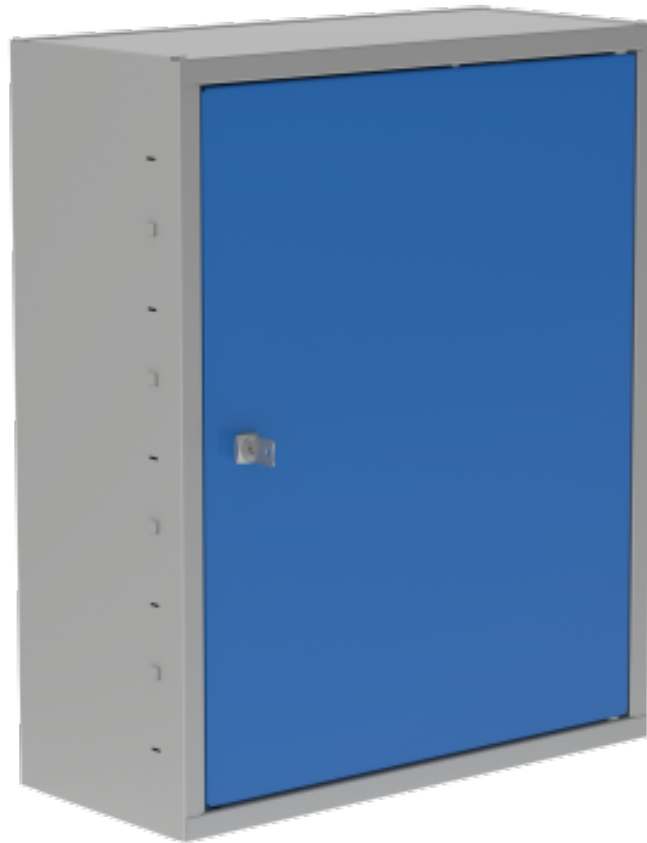

# Dílenská skříňka závěsná jednodveřová s perfopanelem

**Kód:** SZ40101

**EAN13:** -

**Obrázky**

**Krátký popis:**

580x473x210 (vxšxh), jednodveřová

**Popis**

Závěsná dílenská skříňka dvoudveřová 580x473x210 (vxšxh), perfopanel ve dveřích a perfopanel vyjímatelný v zádech. 2 police

## Parametry

výška mm	580
šířka mm	473
hloubka mm	210
hmotnost kg	12 kg
závěsné skříňky typ	dvoudvěřové