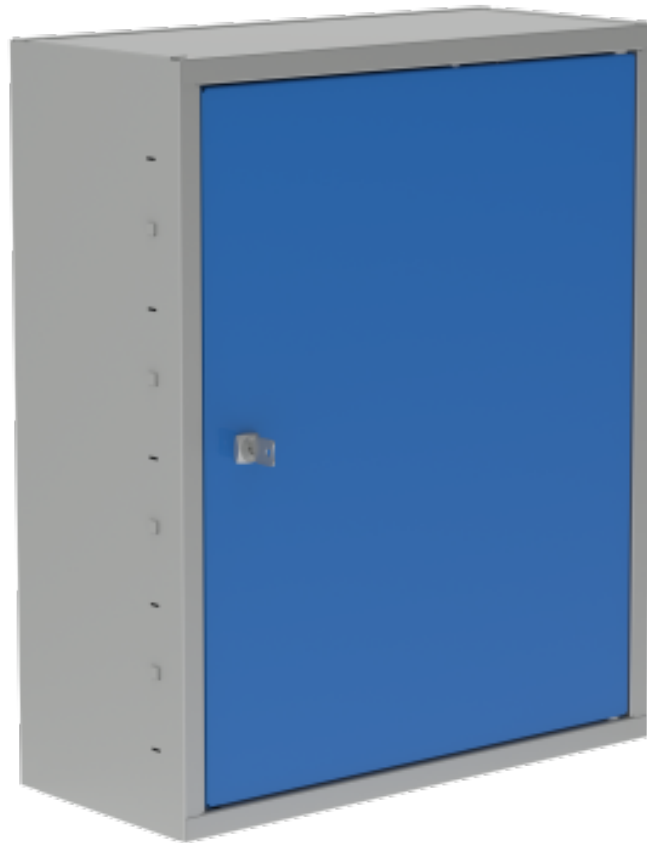

# Dílnská skříňka závěsná jednodveřová s perfopanelem

**Kód:** SZ40101

**EAN13:** -

**Obrázky**

**Krátký popis:**

580x473x210 (vxšxh), jednodveřová

**Popis**

Závěsná dílenská skříňka dvoudveřová 580x473x210 (vxšxh), perfopanel ve dveřích a perfopanel vyjímatelný v zádech. 2 police

## Parametry

výška mm	580
šířka mm	473
hloubka mm	210
hmotnost kg	12 kg
závěsné skříňky typ	dvoudvěřové