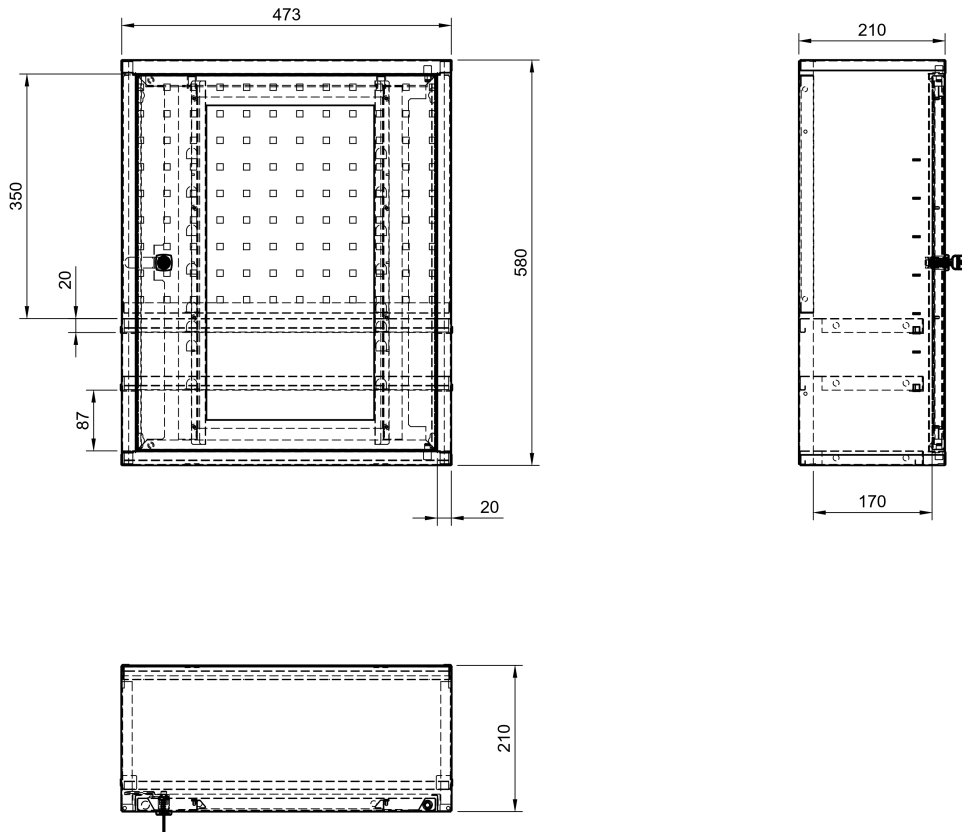

Dílnská skříňka závěsná jednodveřová s perfopanelem a plexi dveřmi

Kód: SZ40102

EAN13: -

Obrázky

Krátký popis:

580x473x210 (vxšxh), jednodveřová

Popis

Závěsná dílenská skříňka jednodveřová 580x473x210 (vxšxh), plexi dveře a perfopanel vyjímatelný v zádech. 2 police

Parametry

výška mm	580
šířka mm	473
hloubka mm	210
hmotnost kg	12 kg
závěsné skříňky typ	dvoudvěřové

Varianty

Související produkty: