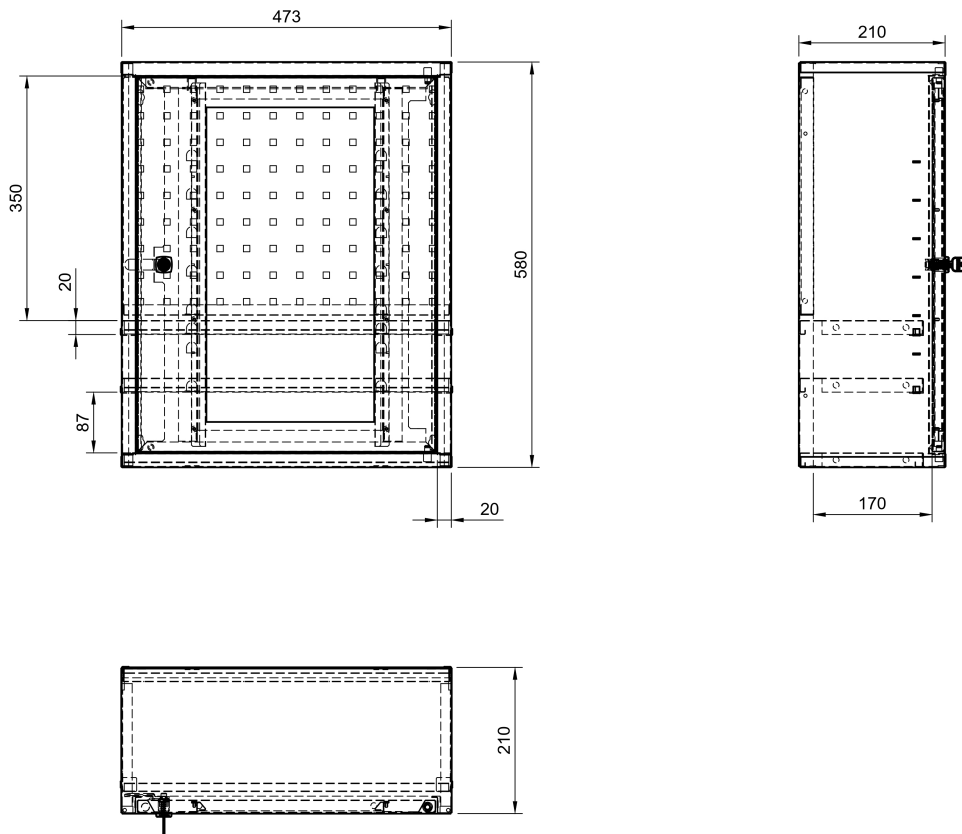

Dílnská skříňka závěsná jednodveřová s perfopanelem a plexi dveřmi

Kód: SZ40102

EAN13: -

Obrázky

Krátký popis:

580x473x210 (vxšxh), jednodveřová

Popis

Závěsná dílenská skříňka jednodveřová 580x473x210 (vxšxh), plexi dveře a perfopanel vyjímatelný v zádech. 2 police

Parametry

výška mm	580
šířka mm	473
hloubka mm	210
hmotnost kg	12 kg
závěsné skříňky typ	dvoudvěřové

Varianty

Související produkty: