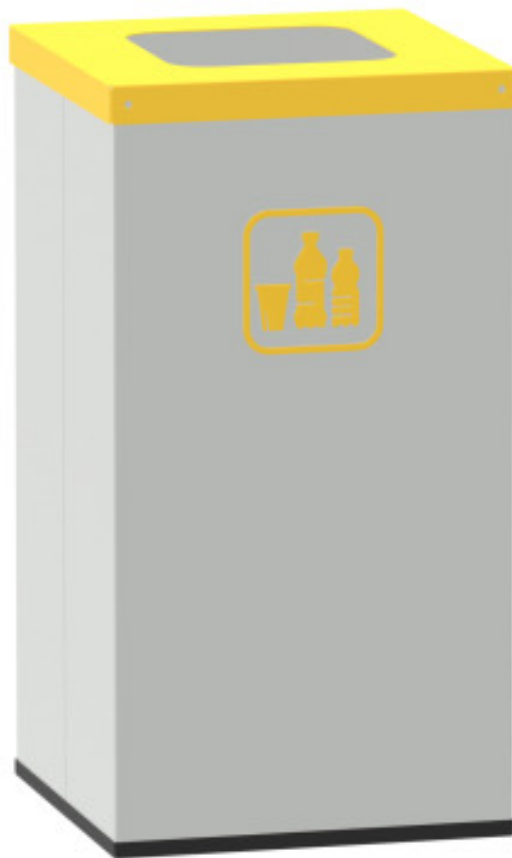

# Odpadkový koš, 600x320x320

**Kód:** N98100

**EAN13:** -

**Obrázky**

### **Krátký popis:**

600x320x320, objem 50 litrů

### **Popis**

Kovový odpadkový koš je vyroben jako svařenec z kvalitního ocelového plechu, povrchově upravené práškovou barvou a je určen především pro sběr netříděného odpadu. Je osazena samozavírací vřazovací klapkou a odnímatelným horním víkem. Pro lepší manipulaci s odpadem lze do nádoby umístit PE pytel o objemu 50 litrů. Samolepka s označením odpadu u vybraných typů viz obrázek je součástí dodávky.