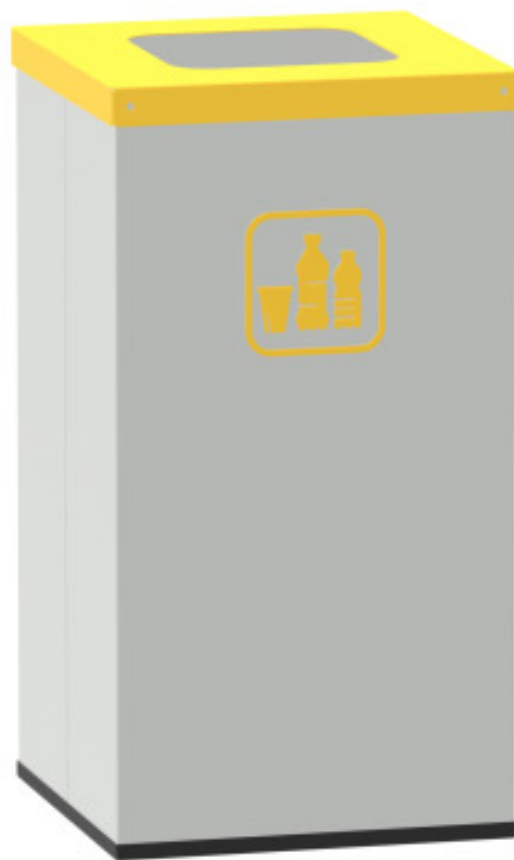

Odpadkový koš, 600x320x320

Kód: N98100

EAN13: -

Obrázky

Krátký popis:

600x320x320, objem 50 litrů

Popis

Kovový odpadkový koš je vyroben jako svařenec z kvalitního ocelového plechu, povrchově upravené práškovou barvou a je určen především pro sběr netříděného odpadu. Je osazena samozavírací vřazovací klapkou a odnímatelným horním víkem. Pro lepší manipulaci s odpadem lze do nádoby umístit PE pytel o objemu 50 litrů. Samolepka s označením odpadu u vybraných typů viz obrázek je součástí dodávky.

Parametry

výška mm	600
šířka mm	320
hloubka mm	320 mm
hmotnost kg	7.5 kg
objem	50 litrů

Varianty

Barva	RAL 1018 zinková žlutá RAL 3000 ohnivě červená RAL 6011 rezedová zelená RAL 9003 signální bílá RAL 7035 světle šedá RAL 5012 světle modrá Černá
-------	---