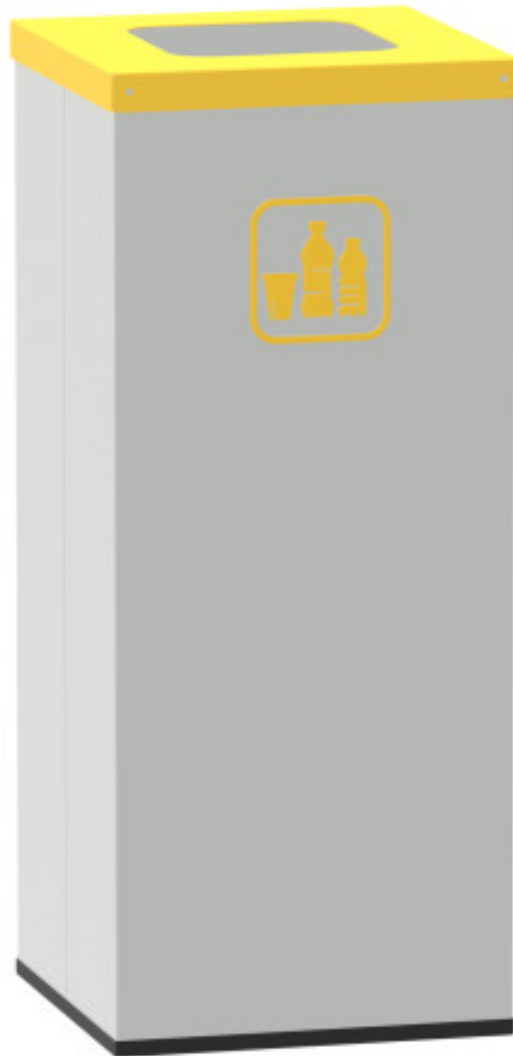

Odpadkový koš, 750x320x320

Kód: N98200

EAN13: -

Obrázky

Krátký popis:

600x320x320, objem 50 litrů

Popis

Kovový odpadkový koš je vyroben jako svařenec z kvalitního ocelového plechu, povrchově upravené práškovou barvou a je určen především pro sběr netříděného odpadu. Je osazena samozavírací vhazovací klapkou a odnímatelným horním víkem. Pro lepší manipulaci s odpadem lze do nádoby umístit PE pytel o objemu 50 litrů.

Parametry

výška mm	750
šířka mm	320
hloubka mm	320 mm
hmotnost kg	7.5 kg
objem	70

Varianty

Barva	RAL 1018 zinková žlutá RAL 3000 ohnivě červená RAL 6011 rezedová zelená RAL 9003 signální bílá RAL 5012 světle modrá Černá RAL 7035 světle šedá
-------	---