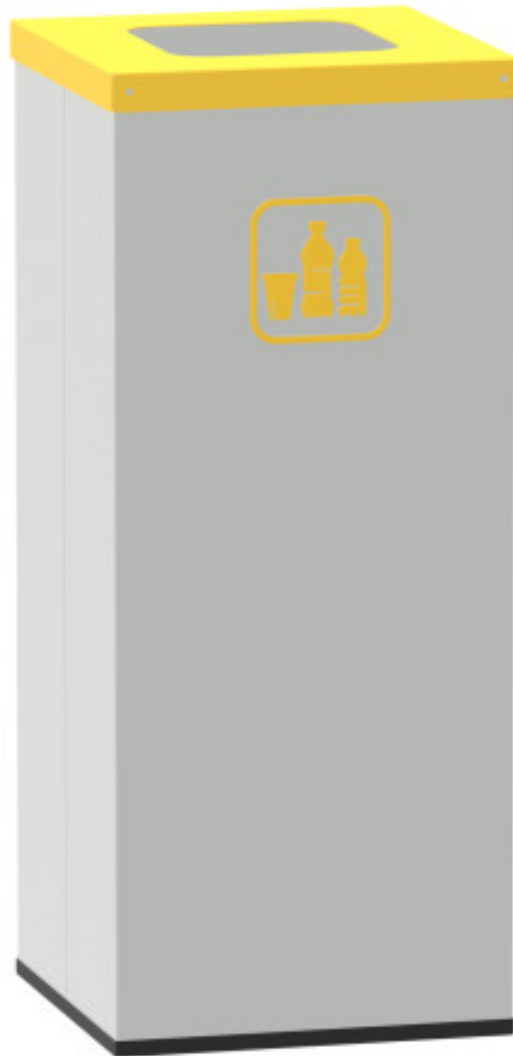

# Odpadkový koš, 750x320x320

**Kód:** N98200

**EAN13:** -

**Obrázky**

### **Krátký popis:**

600x320x320, objem 50 litrů

### **Popis**

Kovový odpadkový koš je vyroben jako svařenec z kvalitního ocelového plechu, povrchově upravené práškovou barvou a je určen především pro sběr netříděného odpadu. Je osazena samozavírací vhazovací klapkou a odnímatelným horním víkem. Pro lepší manipulaci s odpadem lze do nádoby umístit PE pytel o objemu 50 litrů.

**Parametry**

výška mm	750
šířka mm	320
hloubka mm	320 mm
hmotnost kg	7.5 kg
objem	70

**Varianty**

Barva	RAL 1018 zinková žlutá RAL 3000 ohnivě červená RAL 6011 rezedová zelená RAL 9003 signální bílá RAL 5012 světle modrá Černá RAL 7035 světle šedá
-------	---