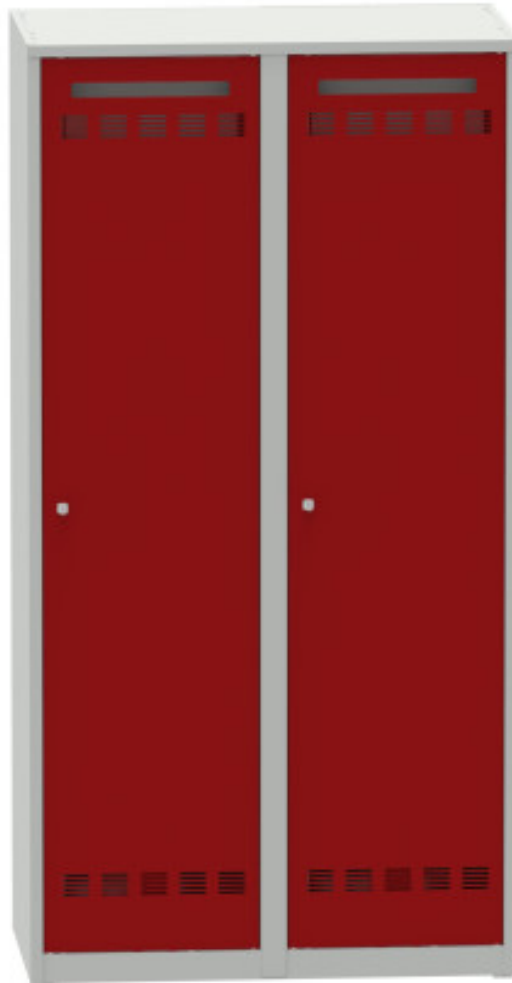

# Šatní skříň pro hasiče

**Kód:** AH6400

**EAN13:** -

**Obrázky**

**Krátký popis:**

cca 1950x1000xx550 mm (vxšxh)

**Popis**

Šatní skříňky upravené speciálně pro hasiče a záchranné složky.