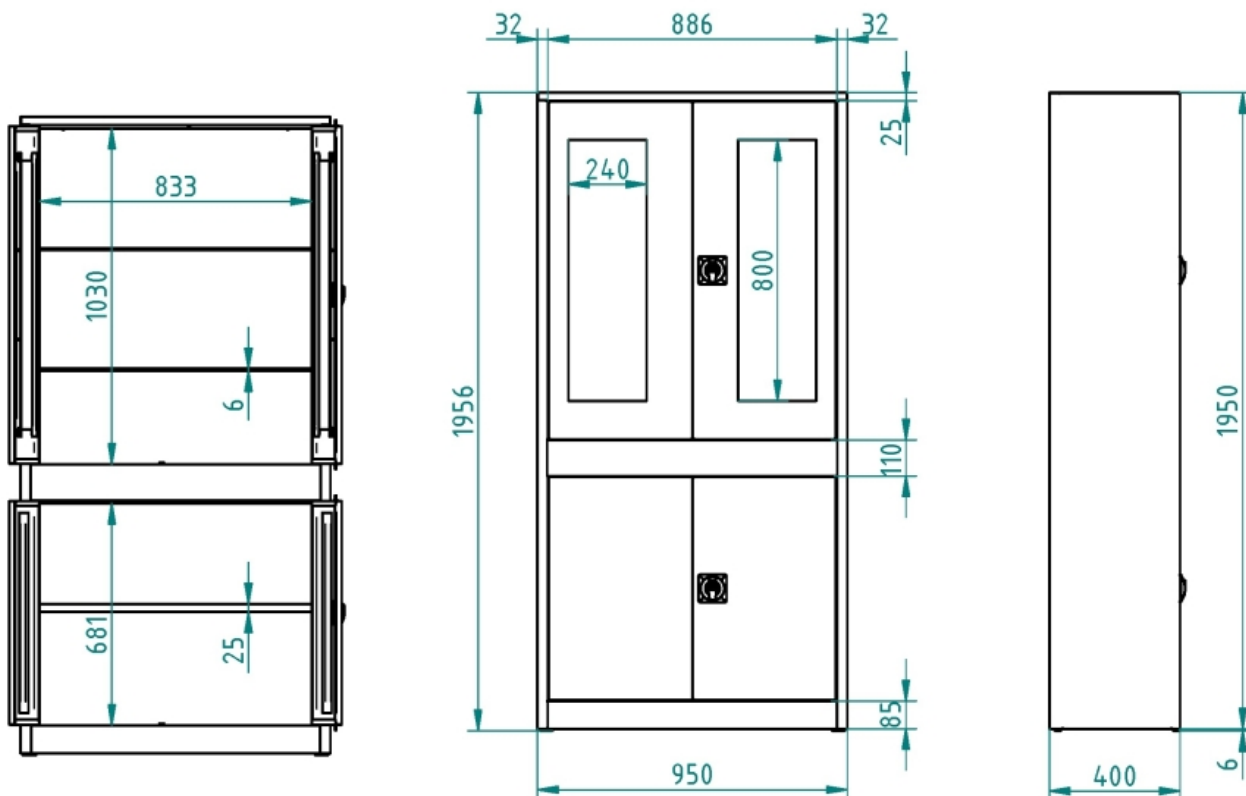

Související produkty: