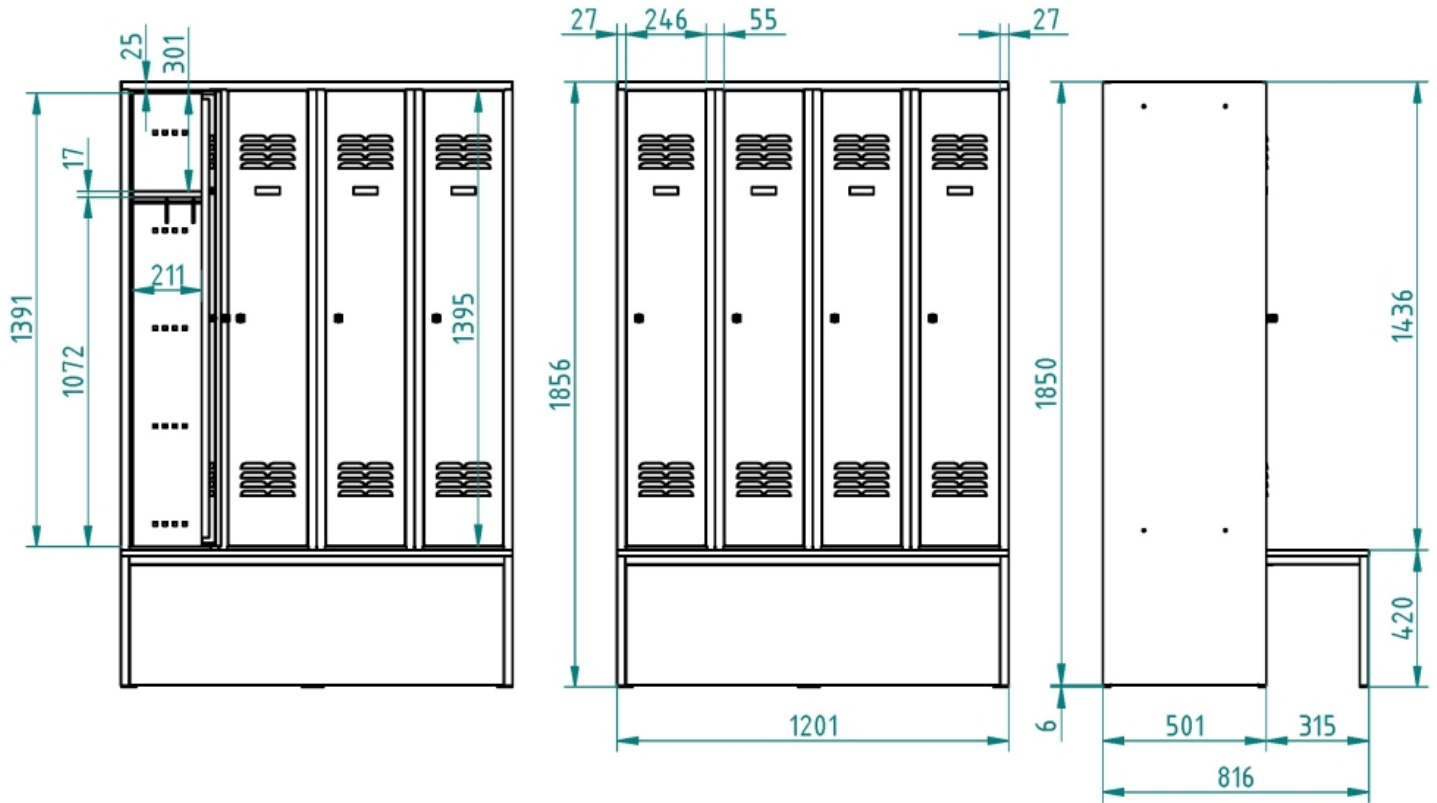

Související produkty:

M61900
Stříška šikmá ke skříním, 1200