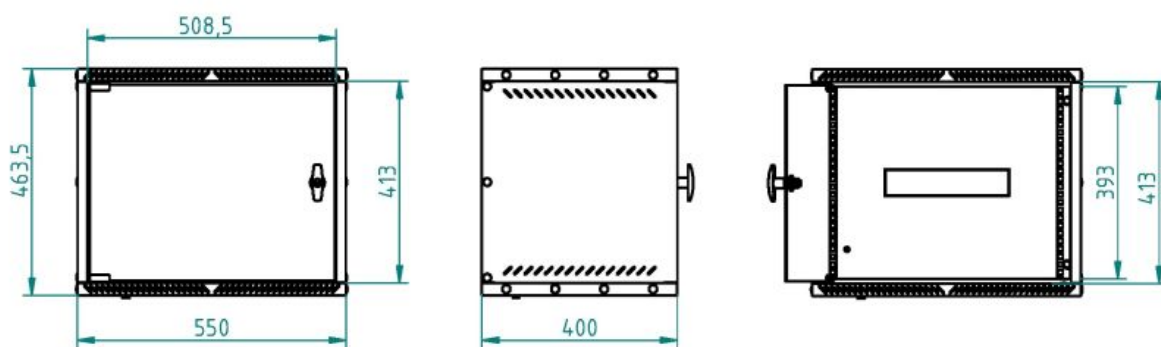

Datový rozvaděč nástěnný 463,5x550x400

Kód: CI14650

EAN13: -

Obrázky

Krátký popis:

463,5x550x400 (vxšxh)

Popis

Rozvaděč - velikost rack skříně 7U, rozměry 463,5x550x400 (vxšxh), materiál ocel, maximální zatížení 65 kg, zemnicí propojení, zámek a odnímatelný zadní kryt, hmotnost 18 kg, šedá barva

Parametry

výška mm	463,5
šířka mm	550
hloubka mm	400 mm
hmotnost kg	18 kg
barva	7035 RAL

Varianty

Související produkty: