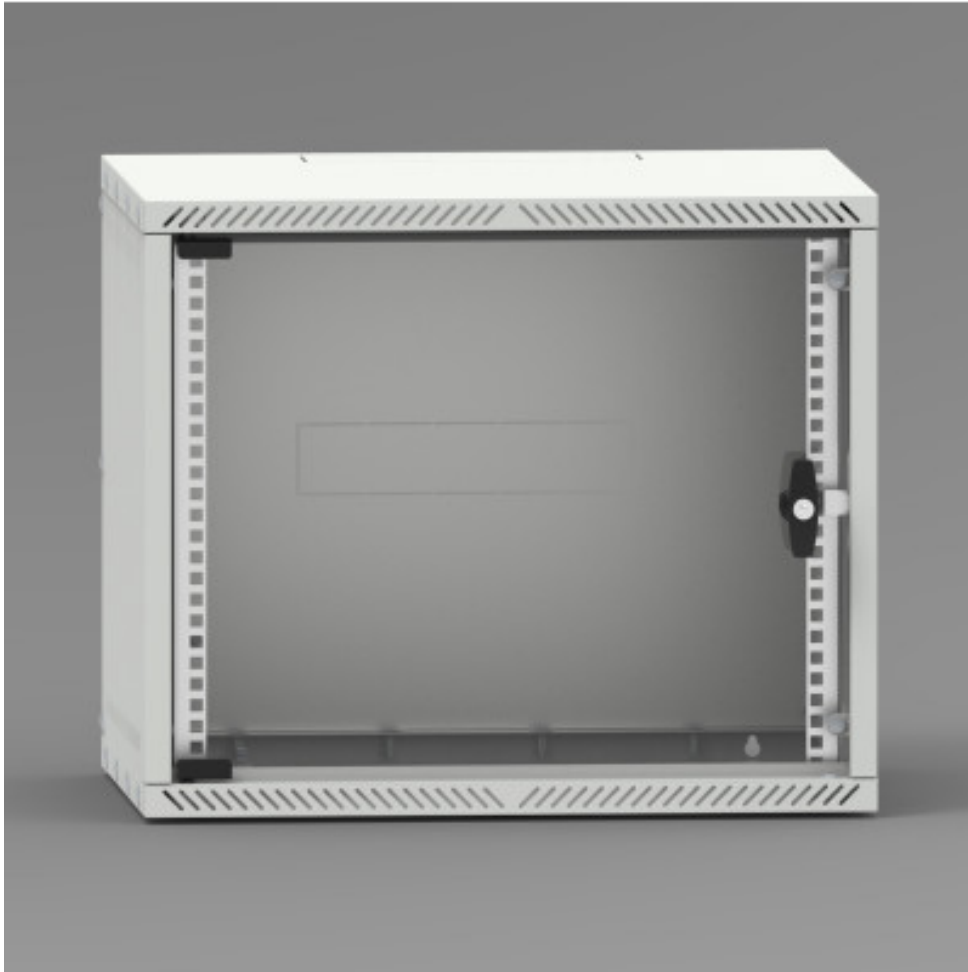

Datový rozvaděč nástěnný 463,5x550x400

Kód: CI14650

EAN13: -

Obrázky

Krátký popis:

463,5x550x400 (vxšxh)

Popis

Rozvaděč - velikost rack skříně 7U, rozměry 463,5x550x400 (vxšxh), materiál ocel, maximální zatížení 65 kg, zemnicí propojení, zámek a odnímatelný zadní kryt, hmotnost 18 kg, šedá barva

Parametry

výška mm	463,5
šířka mm	550
hloubka mm	400 mm
hmotnost kg	18 kg
barva	7035 RAL

Varianty

Související produkty: