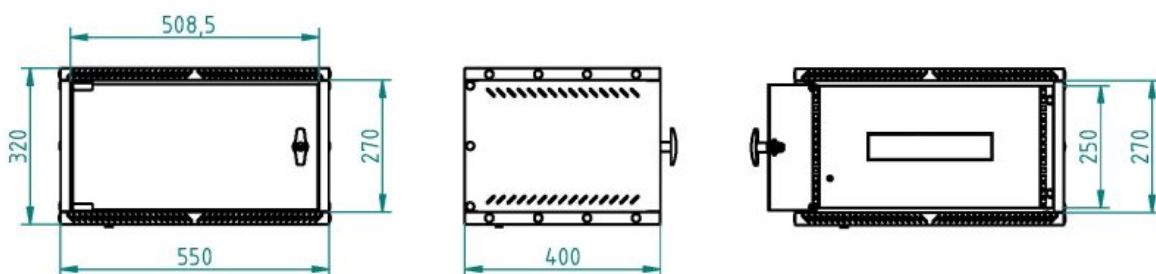

Datový rozvaděč nástěnný 320x550x400

Kód: CI13250

EAN13: -

Obrázky

Krátký popis:

320x550x400 (vxšxh)

Popis

Rozvaděč - velikost rack skříně 7U, rozměry 320x550x400 (vxšxh), materiál ocel, maximální zatížení 45 kg, zemnicí propojení, zámek a odnímatelný zadní kryt, hmotnost 16 kg, šedá barva

Parametry

výška mm	320
šířka mm	550
hloubka mm	400 mm
hmotnost kg	18 kg
barva	7035 RAL

Varianty

Související produkty: