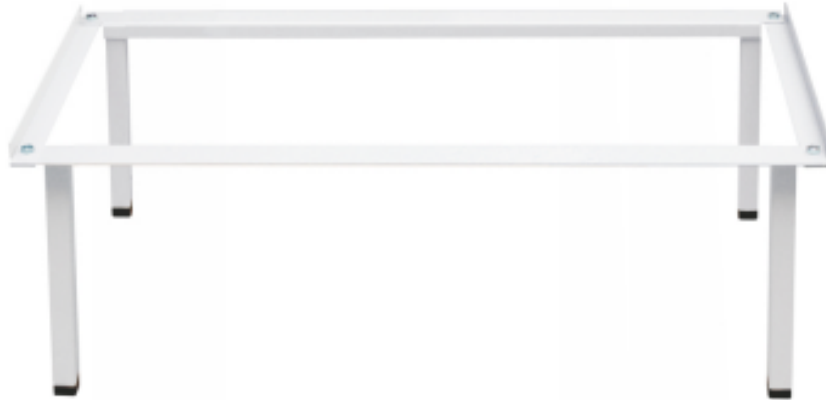

Podnož pro sestavné-svařoavné šatníky, 900

Kód: A66800

EAN13: -

Obrázky

Krátký popis:

šíře 900mm

Popis

Podnože zkvalitňují komfort používání šatníků a zjednodušují úklid ve velkoprostorových šatnách , při použití podnoží je možné také pod šatníky ukládat například obuv apod.

Parametry

výška mm	350 mm
hloubka mm	500 mm
hmotnost kg	5 kg
barva	7035 RAL
šířka 250,300,400,500,600...	900 mm
barva RAL šatní skříňe	7035 RAL
výška trezoru	860 mm

Varianty**Související produkty:**