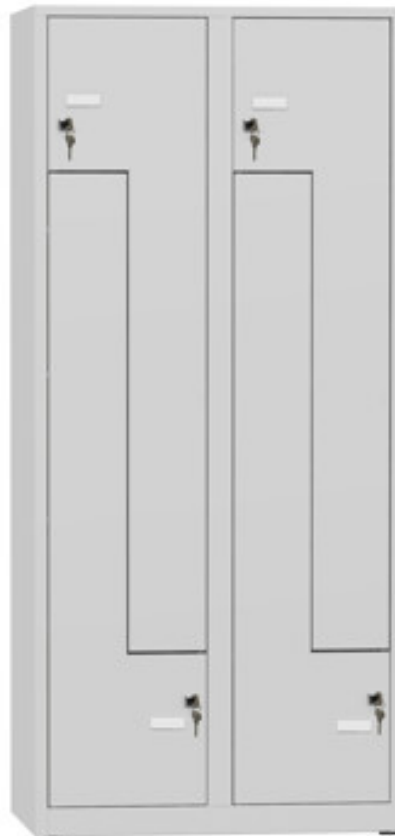

Šatní skříň, "L" dveře, 2x400, 1800

Kód: XZ2481

EAN13: -

Obrázky

Krátký popis:

modul 2x400, výška 1800

Popis

Vybavení buňky šatníku: plastová jmenovka, tyč na ramínka a 2x háček.

Parametry

hloubka mm	500 mm
hmotnost kg	55 kg
provedení skříně	svařované
integrovaná střecha	NE
umístění šatní skříně	na soklu
tvar a typ dveří šatní skříně	tvaru L
Počet modulů šatní skříně	2 modul
šířka modulu šatní skříně	400 mm
počet dveří v modulu šatní skříně	2